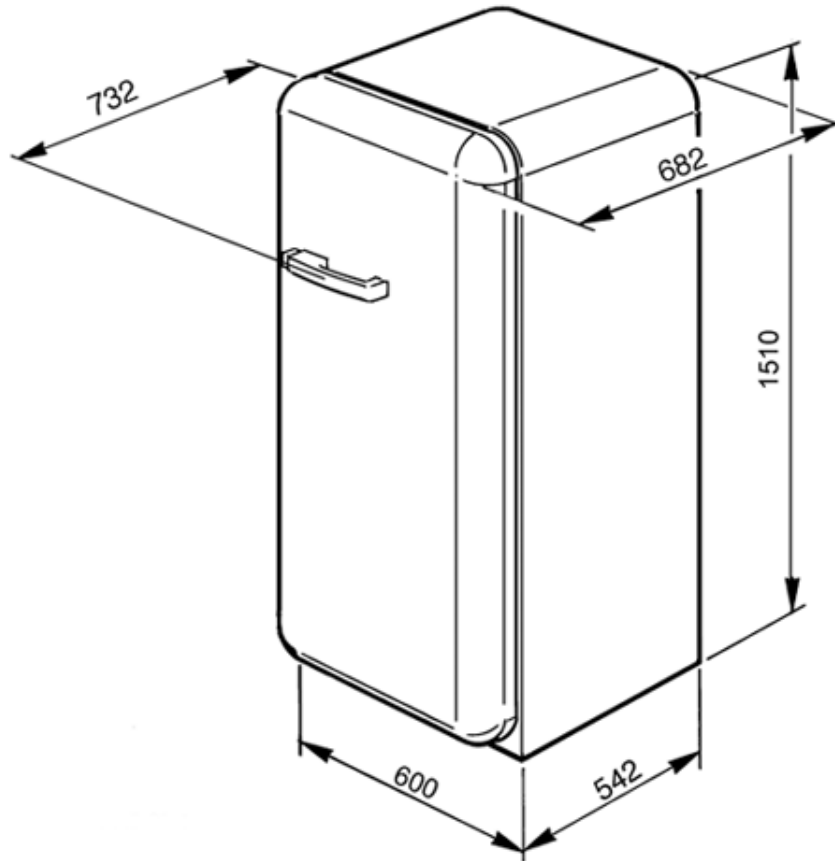

FAB28RB1

Lata 50's

chłodziarko-zamrażarki

Wolnostojące

jedno drzwiowe

biały

60 cm

klasa energochłonności A++

SMEG S.p.A.
Via Leonardo da Vinci, 4
42016 Guastalla (RE)
Tel. 0522 821 1