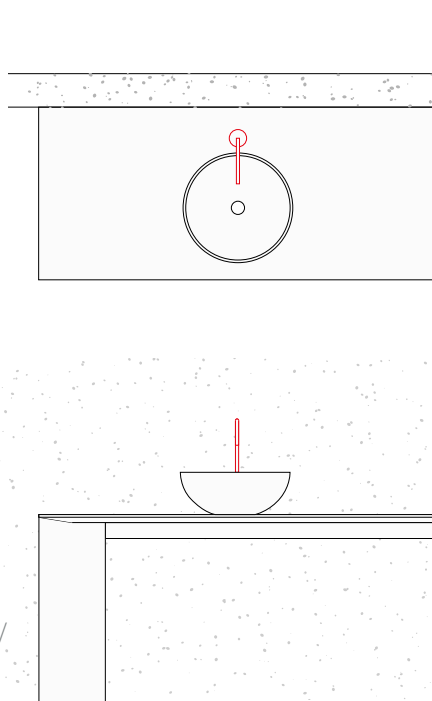

CIOTOLA GRANDE SU  
CONSOLLE CON  
RUBINETTERIA A MURO /  
*BIG BOWL WITH TRAY ON  
CONSOLLE WITH WALL  
TAPS*

ESEMPI / EXAMPLES

CIOTOLA PICCOLA SU  
VASSOIO SU PIANO IN  
LEGNO CON RUBINETTERIA  
SUL PIANO / *SMALL BOWL  
WITH TRAY AND TAPS ON  
WOOD TOP*

CIOTOLA PICCOLA SU  
CONSOLLE CON  
RUBINETTERIA SUL PIANO /  
*SMALL BOWL WITH TRAY  
AND TAPS ON CONSOLLE*

ESEMPI / EXAMPLES

CIOTOLA GRANDE SU  
VASSOIO SU PIANO IN  
LEGNO CON RUBINETTERIA  
SUL VASSOIO / *BIG BOWL  
WITH TRAY WITH TAPS ON  
TRAY*