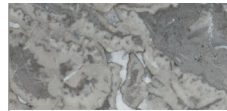

Nero Marquina
Black Marquina

Grigio St. Marie
Grey St. Marie

Marmo / *Marble*