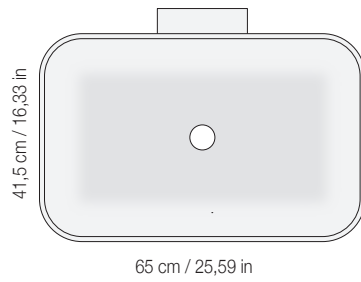

50 cm / 19,68 in

16 cm / 6,29 in

50 cm / 19,68 in

50 BOWL

41,5 cm / 16,33 in

16 cm / 6,29 in

41,5 cm / 16,33 in

41,5 BOWL

Verde Ming  
Green Ming

Emperador Dark  
Emperador Dark

Onice Bianco  
White Onyx

- Peso bowl: 31 kg
- Volume cassa bowl: 80 x 56 h35 cm
- Predisposizione foro per pileta, diametro 5 cm (pileta a richiesta)
- Bowl weight: 31 kg
- Crate volume: 31,49 x 22,04 h13,78 in
- Drain hole 1,96 in diameter (drain on demand)

## Nabhi Collection

- Peso bowl: 27 kg
- Volume cassa bowl: 80 x 56 h35 cm
- Predisposizione foro per pileta, diametro 5 cm (pileta a richiesta)
- Bowl weight: kg 27
- Crate volume: 31,49 x 22,04 h13,78 in
- Drain hole 1,96 in diameter (drain on demand)

Verde Ming  
Green Ming

Emperador Dark  
Emperador Dark

Onice Bianco  
White Onyx

- Peso bowl: 31 kg
- Peso colonna: 50 kg
- Volume cassa colonna: 95 x 60 h30 cm
- Predisposizione foro per pileta, diametro 5 cm (pileta a richiesta)
- Bowl weight: 31 kg
- Column weight: 50 kg
- Crate volume: 37,40 x 23,62 h11,81 in
- Drain hole 1,96 in diameter (drain on demand)