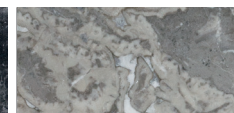

Nero Marquina
Black Marquina

Grigio St. Marie
Grey St. Marie