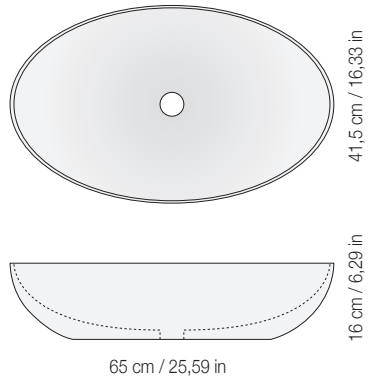

50 cm / 19,68 in

16 cm / 6,29 in

50 cm / 19,68 in

50 BOWL

41,5 cm / 16,33 in

16 cm / 6,29 in

41,5 cm / 16,33 in

41,5 BOWL

## Nabhi Collection

- Peso bowl: 29 kg
- Volume cassa bowl: 80 x 56 h35 cm
- Predisposizione foro per pileta, diametro 5 cm (pileta a richiesta)
- Bowl weight: 29 kg
- Crate volume: 31,49 x 22,04 h13,78 in
- Drain hole 1,96 in diameter (drain on demand)

Verde Ming  
Green Ming

Emperador Dark  
Emperador Dark

Onice Bianco  
White Onyx

- Peso bowl: 31 kg
- Volume cassa bowl: 80 x 56 h35 cm
- Predisposizione foro per pileta, diametro 5 cm (pileta a richiesta)
- Bowl weight: 31 kg
- Crate volume: 31,49 x 22,04 h13,78 in
- Drain hole 1,96 in diameter (drain on demand)

## Nabhi Collection

- Peso bowl: 27 kg
- Volume cassa bowl: 80 x 56 h35 cm
- Predisposizione foro per pileta, diametro 5 cm (pileta a richiesta)
- Bowl weight: kg 27
- Crate volume: 31,49 x 22,04 h13,78 in
- Drain hole 1,96 in diameter (drain on demand)