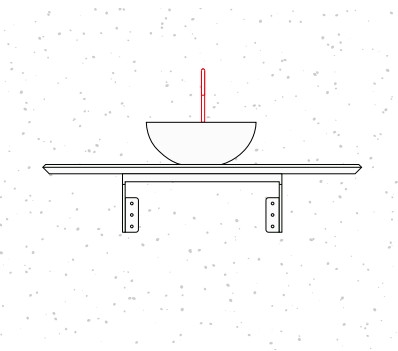

CIOTOLA GRANDE SU  
CONSOLLE CON  
RUBINETTERIA SUL PIANO /  
*BIG BOWL WITH TAPS ON  
CONSOLLE*

ESEMPI / EXAMPLES

CIOTOLA GRANDE SU  
VASSOIO SU CAVALLETTO  
CON RUBINETTERIA A  
MURO / *BIG BOWL WITH  
TRAY ON EASEL WITH  
WALL TAPS*

CIOTOLA GRANDE SU  
VASSOIO SU STAFFA CON  
RUBINETTERIA A MURO /  
*BIG BOWL WITH TRAY ON  
WALL BRACKET WITH  
WALL TAPS*

ESEMPI / EXAMPLES

CIOTOLA PICCOLA SU  
VASSOIO SU CAVALLETTO  
CON RUBINETTERIA A  
MURO / *SMALL BOWL WITH  
TRAY ON EASEL WITH  
WALL TAPS*

CIOTOLA PICCOLA SU  
VASSOIO SU STAFFA CON  
RUBINETTERIA A MURO /  
*SMALL BOWL WITH TRAY  
ON WALL BRACKET WITH  
WALL TAPS*

ESEMPI / EXAMPLES

CIOTOLA GRANDE SU  
VASSOIO SU CAVALLETTO  
CON RUBINETTERIA SUL  
PIANO / *BIG BOWL WITH  
TRAY AND TAPS ON EASEL*