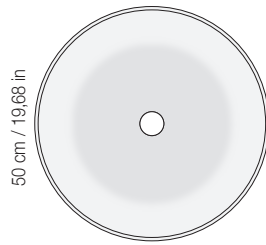

50 cm / 19,68 in

50 BOWL

41,5 cm / 16,33 in

41,5 BOWL

Sodalite  
Sodalite

Marmo / Marble

Bianco Calacatta  
White Calacatta

Bianco Estremoz  
White Estremoz

Rosso Alicante  
Red Alicante

Verde Ming  
Green Ming

Emperador Dark  
Emperador Dark

Onice Bianco  
White Onyx

- Bowl piccola: peso 13 kg, volume cassa 56 x 56 h35 cm
- Bowl grande: peso 20 kg, volume cassa 65 x 65 h35 cm
- Predisposizione foro per pileta, diametro 5 cm (pileta a richiesta)
- Small bowl: weight 13 kg, crate volume 22,04 x 22,04 h13,78 in
- Big bowl: weight 20 kg, crate volume 25,59 x 25,59 h13,78 in
- Drain hole 1,96 in diameter (drain on demand)

50 cm / 19,68 in

16 cm / 6,29 in

50 cm / 19,68 in

50 BOWL

41,5 cm / 16,33 in

16 cm / 6,29 in

41,5 cm / 16,33 in

41,5 BOWL