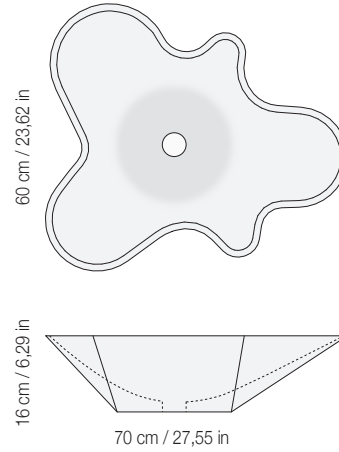

## Nabhi Collection

- Peso bowl: 26 kg
- Volume della cassa: 85 x 75 h45 cm
- Predisposizione foro per piletta, diametro 5 cm (piletta a richiesta)
- Bowl weight: 26 kg
- Crate volume: 33,46 x 29,52 h17,71 in
- Drain hole 1,96 in diameter (drain on demand)