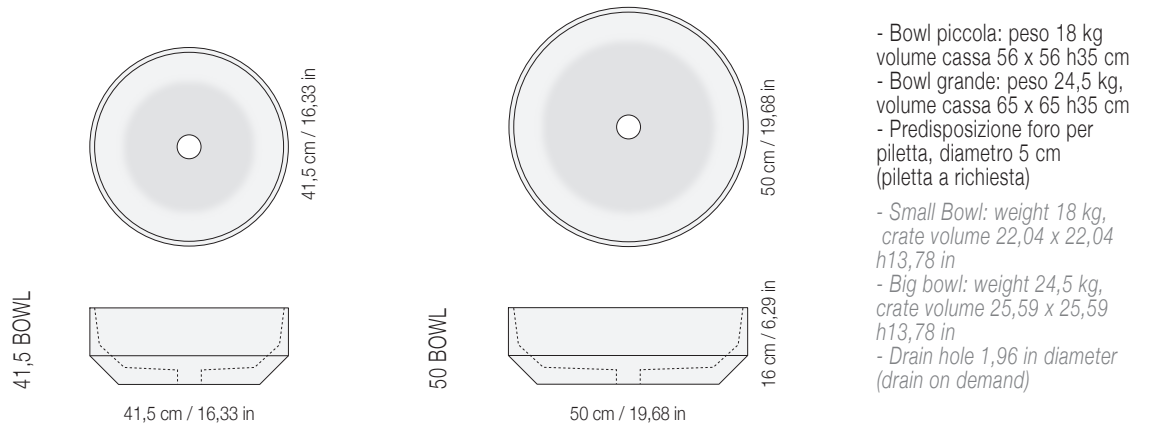

Bowl n° 2

Nabhi Collection

Marmo / Marble