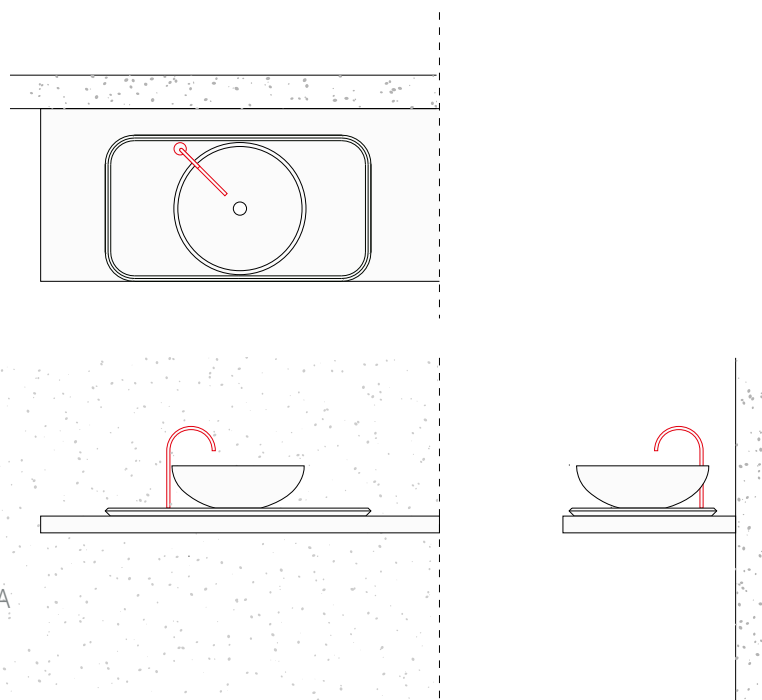

CIOTOLA GRANDE SU  
CONSOLLE CON  
RUBINETTERIA A MURO /  
*BIG BOWL WITH TRAY ON  
CONSOLLE WITH WALL  
TAPS*

ESEMPI / EXAMPLES

CIOTOLA PICCOLA SU  
VASSOIO SU PIANO IN  
LEGNO CON RUBINETTERIA  
SUL PIANO / *SMALL BOWL  
WITH TRAY AND TAPS ON  
WOOD TOP*

CIOTOLA PICCOLA SU  
CONSOLLE CON  
RUBINETTERIA SUL PIANO /  
*SMALL BOWL WITH TRAY  
AND TAPS ON CONSOLLE*

ESEMPI / EXAMPLES

CIOTOLA GRANDE SU  
VASSOIO SU PIANO IN  
LEGNO CON RUBINETTERIA  
SUL VASSOIO / *BIG BOWL  
WITH TRAY WITH TAPS ON  
TRAY*