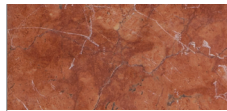

Onice Bianco
White Onyx

Rosso Alicante
Red Alicante