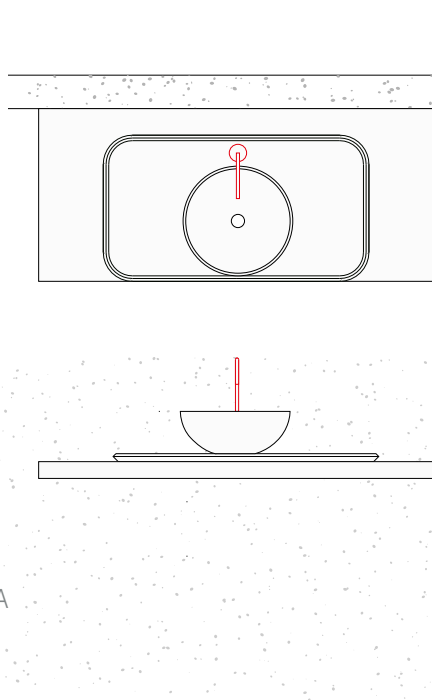

CIOTOLA GRANDE SU  
CONSOLLE CON  
RUBINETTERIA A MURO /  
*BIG BOWL WITH TRAY ON  
CONSOLLE WITH WALL  
TAPS*

ESEMPI / EXAMPLES

CIOTOLA PICCOLA SU  
VASSOIO SU PIANO IN  
LEGNO CON RUBINETTERIA  
SUL PIANO / *SMALL BOWL  
WITH TRAY AND TAPS ON  
WOOD TOP*