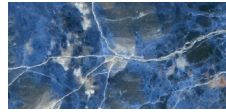

50 cm / 19,68 in

50 BOWL

41,5 cm / 16,33 in

41,5 BOWL

Sodalite  
Sodalite

Marmo / Marble

Bianco Calacatta  
White Calacatta

Bianco Estremoz  
White Estremoz