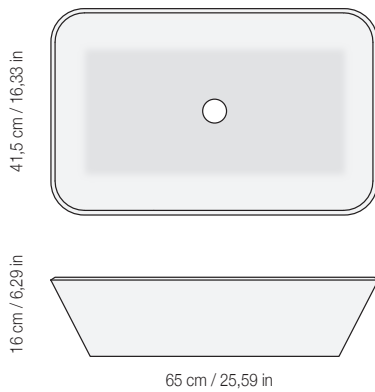

- Small Bowl: weight 14,5 kg,  
crate volume 22,04 x 22,04  
h13,78 in

- Big bowl: weight 20,5 kg,  
crate volume 25,59 x 25,59  
h13,78 in

- Drain hole 1,96 in diameter  
(drain on demand)

Marmo / Marble

Rosso Alicante  
Red Alicante

Verde Ming  
Green Ming

Emperador Dark  
Emperador Dark

Onice Bianco  
White Onyx

- Bowl piccola: peso 13 kg, volume cassa 56 x 56 h35 cm
- Bowl grande: peso 20 kg, volume cassa 65 x 65 h35 cm
- Predisposizione foro per pileta, diametro 5 cm (pileta a richiesta)
- Small bowl: weight 13 kg, crate volume 22,04 x 22,04 h13,78 in
- Big bowl: weight 20 kg, crate volume 25,59 x 25,59 h13,78 in
- Drain hole 1,96 in diameter (drain on demand)

50 cm / 19,68 in

16 cm / 6,29 in

50 cm / 19,68 in

50 BOWL

41,5 cm / 16,33 in

16 cm / 6,29 in

41,5 cm / 16,33 in

41,5 BOWL

## Nabhi Collection

- Peso bowl: 29 kg
- Volume cassa bowl: 80 x 56 h35 cm
- Predisposizione foro per pileta, diametro 5 cm (pileta a richiesta)
- Bowl weight: 29 kg
- Crate volume: 31,49 x 22,04 h13,78 in
- Drain hole 1,96 in diameter (drain on demand)