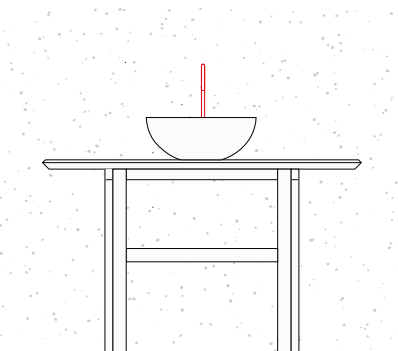

CIOTOLA PICCOLA SU
VASSOIO SU CAVALLETTO
CON RUBINETTERIA A
MURO / *SMALL BOWL WITH
TRAY ON EASEL WITH
WALL TAPS*