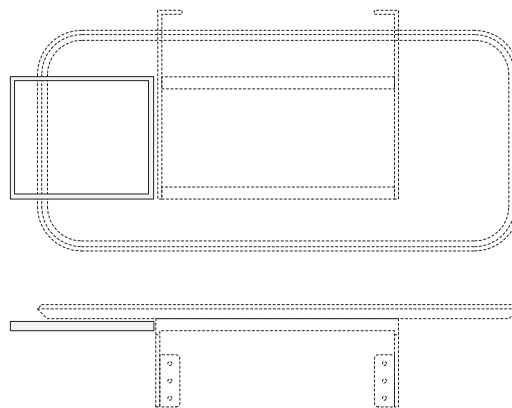

Verniciato opaco alluminio
Aluminium matt laquerel

Verniciato opaco bianco
Matt white laquerel

Acciaio / Steel

Portasalviette / Towel handler