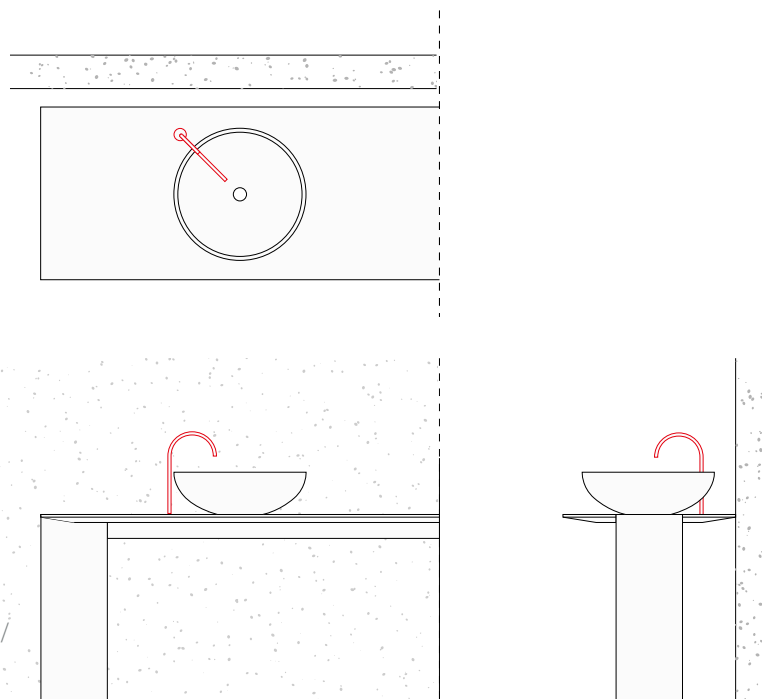

CIOTOLA GRANDE SU  
CONSOLLE CON  
RUBINETTERIA A MURO /  
*BIG BOWL WITH TRAY ON  
CONSOLLE WITH WALL  
TAPS*

ESEMPI / EXAMPLES

CIOTOLA PICCOLA SU  
VASSOIO SU PIANO IN  
LEGNO CON RUBINETTERIA  
SUL PIANO / *SMALL BOWL  
WITH TRAY AND TAPS ON  
WOOD TOP*

CIOTOLA PICCOLA SU  
CONSOLLE CON  
RUBINETTERIA SUL PIANO /  
*SMALL BOWL WITH TRAY  
AND TAPS ON CONSOLLE*

ESEMPI / EXAMPLES

CIOTOLA GRANDE SU  
VASSOIO SU PIANO IN  
LEGNO CON RUBINETTERIA  
SUL VASSOIO / *BIG BOWL  
WITH TRAY WITH TAPS ON  
TRAY*

CIOTOLA GRANDE SU  
CONSOLLE CON  
RUBINETTERIA SUL PIANO /  
*BIG BOWL WITH TAPS ON  
CONSOLLE*

ESEMPI / EXAMPLES

CIOTOLA GRANDE SU  
VASSOIO SU CAVALLETTO  
CON RUBINETTERIA A  
MURO / *BIG BOWL WITH  
TRAY ON EASEL WITH  
WALL TAPS*