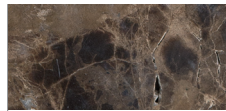

Verde Ming
Green Ming

Emperador Dark
Emperador Dark