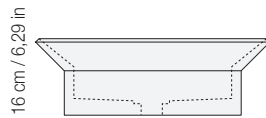

Rosso Alicante  
Red Alicante

Verde Ming  
Green Ming

Emperador Dark  
Emperador Dark

Onice Bianco  
White Onyx

- Bowl piccola: peso 13 kg, volume cassa 56 x 56 h35 cm
- Bowl grande: peso 20 kg, volume cassa 65 x 65 h35 cm
- Predisposizione foro per pileta, diametro 5 cm (pileta a richiesta)
- Small bowl: weight 13 kg, crate volume 22,04 x 22,04 h13,78 in
- Big bowl: weight 20 kg, crate volume 25,59 x 25,59 h13,78 in
- Drain hole 1,96 in diameter (drain on demand)

50 cm / 19,68 in

16 cm / 6,29 in

50 cm / 19,68 in

50 BOWL

41,5 cm / 16,33 in

16 cm / 6,29 in

41,5 cm / 16,33 in

41,5 BOWL