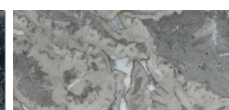

## Nabhi Collection

Marmo / Marble

Bianco Calacatta  
White Calacatta

Bianco Estremoz  
White Estremoz

Nero Marquina  
Black Marquina

Grigio St. Marie  
Grey St. Marie

- Peso vassoio: 22 kg  
- Tray weight: 22 kg