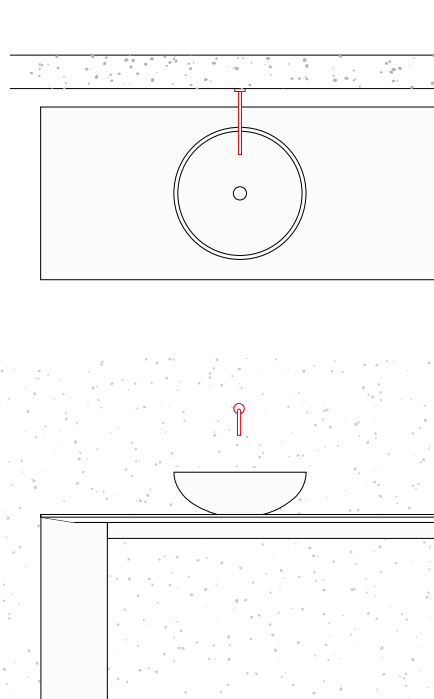

## Optional Shades

			
Shades	Foglia Oro <i>Gold</i>	Foglia Argento <i>Silver</i>	Colore Ral <i>Ral Color</i>

ESEMPI / EXAMPLES

CIOTOLA GRANDE SU  
VASSOIO SU PIANO IN  
LEGNO CON RUBINETTERIA  
A MURO / *BIG BOWL WITH  
TRAY ON WOOD TOP WITH  
WALL TAPS*

CIOTOLA GRANDE SU  
CONSOLLE CON  
RUBINETTERIA A MURO /  
*BIG BOWL WITH TRAY ON  
CONSOLLE WITH WALL  
TAPS*

ESEMPI / EXAMPLES

CIOTOLA PICCOLA SU  
VASSOIO SU PIANO IN  
LEGNO CON RUBINETTERIA  
SUL PIANO / *SMALL BOWL  
WITH TRAY AND TAPS ON  
WOOD TOP*