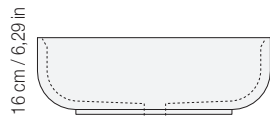

Verde Ming  
Green Ming

Emperador Dark  
Emperador Dark

Onice Bianco  
White Onyx

- Bowl piccola: peso 19 kg, volume cassa 56 x 56 h35 cm
- Bowl grande: peso 27 kg, volume cassa 65 x 65 h35 cm
- Predisposizione foro per piletta, diametro 5 cm (piletta a richiesta)
- Small bowl: weight 19 kg, crate volume 22,04 x 22,04 h13,78 in
- Big bowl: weight 27 kg, crate volume 25,59 x 25,59 h13,78 in
- Drain hole 1,96 in diameter (drain on demand)

50 cm / 19,68 in

50 BOWL

41,5 cm / 16,33 in

41,5 BOWL

Sodalite  
Sodalite

Marmo / Marble

Bianco Calacatta  
White Calacatta

Bianco Estremoz  
White Estremoz