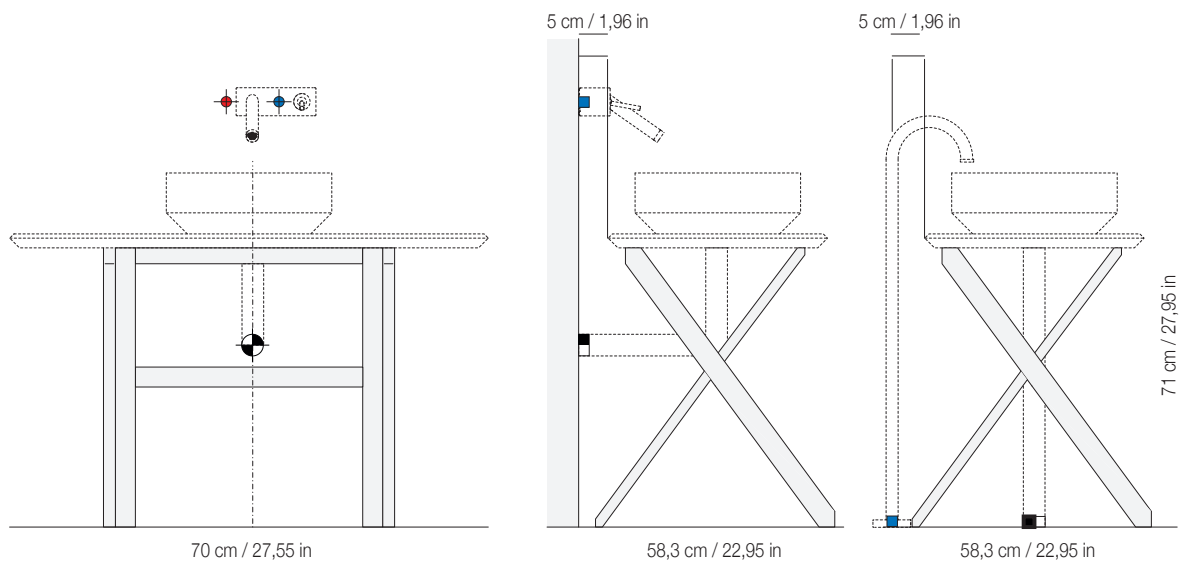

80 cm / 31,49 in

SMALL TRAY

- Peso vassoio: 32 kg  
- Tray weight: 32 kg

120 cm / 47,24 in

BIG TRAY

- Peso vassoio: 14 kg  
- Tray weight: 14 kg

60 cm / 23,62 in

ROUND TRAY

Marmo / *Marble*

Rosso Alicante  
*Red Alicante*

Verde Ming  
*Green Ming*

Emperador Dark  
*Emperador Dark*

- Peso netto cavalletto: 6 kg
- Volume della cassa: 85 x 76 h60 cm
- Fornito in due pezzi (lavello e cavalletto) da montare sul posto
- Predisposizione foro per piletta, diametro 5 cm (piletta a richiesta)
- *Net weight easel: 6 kg*
- *Volume of the crate: 33,46 x 29,92 h23,62 in*
- *Dry is supplied into 2 pieces (sink and easel) that will be installed on site*
- *Drain hole 1,96 in diameter (drain on demand)*

Larice spazzolato  
Brushed larch

Bianco  
White

Invecchiato  
Aged

Color terra  
Earth color

Grigio  
Grey

- La staffa da 30 cm, è predisposta per il vassoio diametro 60 cm
- La staffa da 40 cm, è predisposta per il vassoio da 80 cm
- La staffa da 50 cm, è predisposta per il vassoio da 100 cm
- La staffa da 80 cm, è predisposta per il vassoio da 120 cm
- The wall bracket 11,81 in long goes with tray 23,62 in diameter
- The wall bracket 15,74 in long goes with tray 31,49 in long
- The wall bracket 19,68 in long goes with tray 39,37 in long
- The wall bracket 31,49 in long goes with tray 47,24 in long