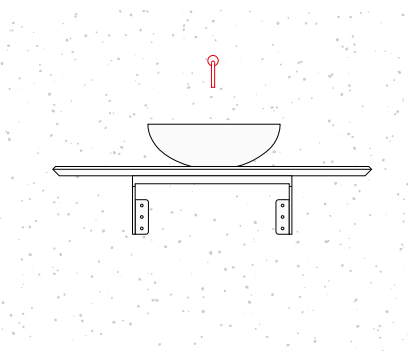

CIOTOLA GRANDE SU
VASSOIO SU STAFFA CON
RUBINETTERIA A MURO /
*BIG BOWL WITH TRAY ON
WALL BRACKET WITH
WALL TAPS*