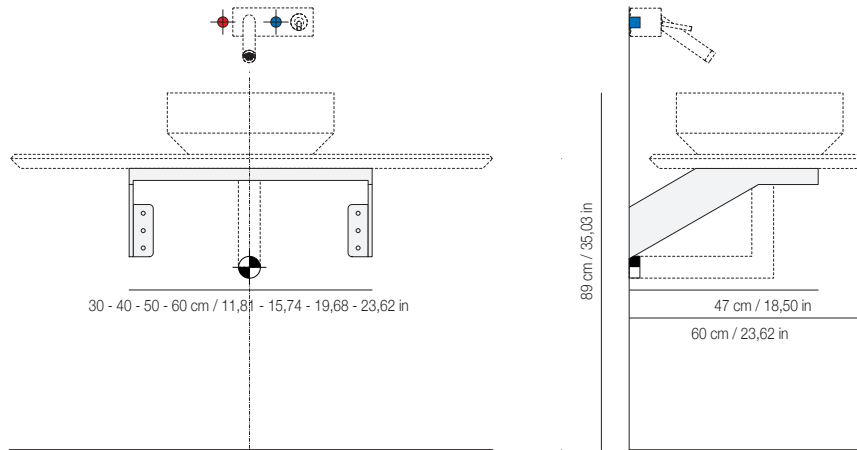

Larice spazzolato  
Brushed larch

Bianco  
White

Invecchiato  
Aged

Color terra  
Earth color

Grigio  
Grey

- La staffa da 30 cm, è predisposta per il vassoio diametro 60 cm
- La staffa da 40 cm, è predisposta per il vassoio da 80 cm
- La staffa da 50 cm, è predisposta per il vassoio da 100 cm
- La staffa da 80 cm, è predisposta per il vassoio da 120 cm
- The wall bracket 11,81 in long goes with tray 23,62 in diameter
- The wall bracket 15,74 in long goes with tray 31,49 in long
- The wall bracket 19,68 in long goes with tray 39,37 in long
- The wall bracket 31,49 in long goes with tray 47,24 in long