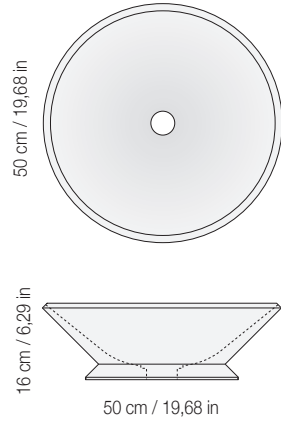

50 cm / 19,68 in

50 BOWL

41,5 cm / 16,33 in

41,5 BOWL

Sodalite  
Sodalite

Marmo / Marble

Bianco Calacatta  
White Calacatta

Bianco Estremoz  
White Estremoz

## Nabhi Collection

- Bowl piccola: peso 14,5 kg  
volume cassa 56 x 56 h35 cm  
- Bowl grande: peso 20,5 kg,  
volume cassa 65 x 65 h35 cm  
- Predisposizione foro per  
piletta, diametro 5 cm  
(piletta a richiesta)

- Small Bowl: weight 14,5 kg,  
crate volume 22,04 x 22,04  
h13,78 in

- Big bowl: weight 20,5 kg,  
crate volume 25,59 x 25,59  
h13,78 in

- Drain hole 1,96 in diameter  
(drain on demand)

Marmo / Marble

Emperador Dark  
Emperador Dark

Onice Bianco  
White Onyx

- Bowl piccola: peso 11,5 kg, volume cassa 56 x 56 h35 cm
- Bowl grande: peso 17,5 kg, volume cassa 65 x 65 h35 cm
- Predisposizione foro per pileta, diametro 5 cm (pileta a richiesta)
- Small bowl: weight 11,5 kg, crate volume 22,04 x 22,04 h13,78 in
- Big bowl: weight 17,5 kg, crate volume 25,59 x 25,59 h13,78 in
- Drain hole 1,96 in diameter (drain on demand)