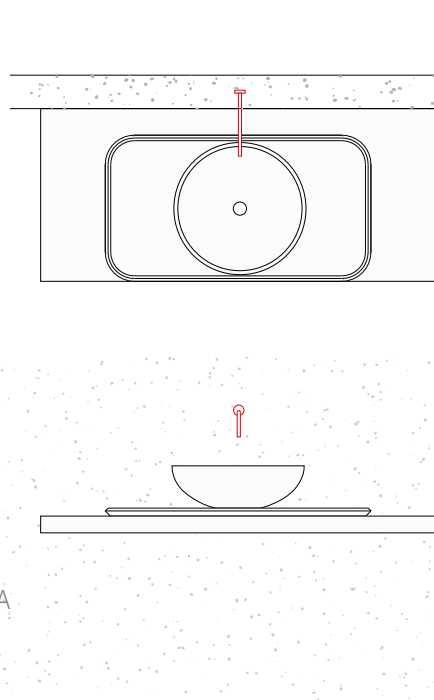

ESEMPI / EXAMPLES

CIOTOLA GRANDE SU
VASSOIO SU PIANO IN
LEGNO CON RUBINETTERIA
A MURO / *BIG BOWL WITH
TRAY ON WOOD TOP WITH
WALL TAPS*