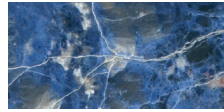

50 BOWL

41,5 BOWL

Sodalite  
Sodalite

Marmo / Marble

Bianco Calacatta  
White Calacatta

Bianco Estremoz  
White Estremoz

Nero Marquina  
Black Marquina

Grigio St. Marie  
Grey St. Marie