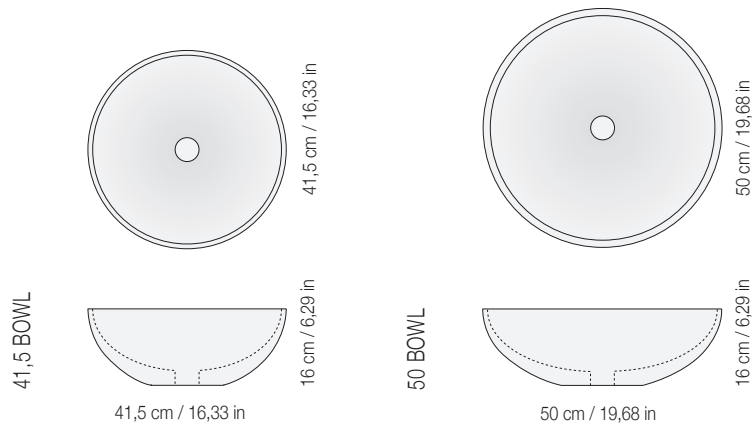

Verde Ming  
Green Ming

Emperador Dark  
Emperador Dark

Onice Bianco  
White Onyx

- Bowl piccola: peso 19 kg, volume cassa 56 x 56 h35 cm
- Bowl grande: peso 27 kg, volume cassa 65 x 65 h35 cm
- Predisposizione foro per piletta, diametro 5 cm (piletta a richiesta)
- Small bowl: weight 19 kg, crate volume 22,04 x 22,04 h13,78 in
- Big bowl: weight 27 kg, crate volume 25,59 x 25,59 h13,78 in
- Drain hole 1,96 in diameter (drain on demand)

50 cm / 19,68 in

50 BOWL

41,5 cm / 16,33 in

41,5 BOWL

Sodalite  
Sodalite

Marmo / Marble

Bianco Calacatta  
White Calacatta

Bianco Estremoz  
White Estremoz

## Nabhi Collection

- Bowl piccola: peso 14,5 kg  
volume cassa 56 x 56 h35 cm  
- Bowl grande: peso 20,5 kg,  
volume cassa 65 x 65 h35 cm  
- Predisposizione foro per  
piletta, diametro 5 cm  
(piletta a richiesta)

- Small Bowl: weight 14,5 kg,  
crate volume 22,04 x 22,04  
h13,78 in

- Big bowl: weight 20,5 kg,  
crate volume 25,59 x 25,59  
h13,78 in

- Drain hole 1,96 in diameter  
(drain on demand)

Marmo / Marble