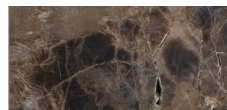

Verde Ming
Green Ming

Emperador Dark
Emperador Dark