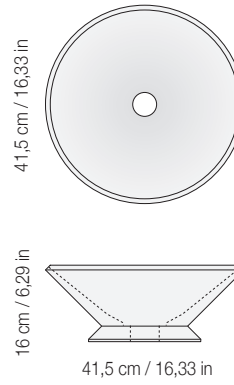

41,5 BOWL

Marmo / Marble