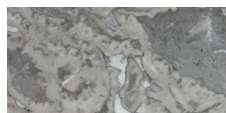

50 BOWL

41,5 BOWL

Sodalite  
Sodalite

Marmo / Marble

Bianco Calacatta  
White Calacatta

Bianco Estremoz  
White Estremoz

Nero Marquina  
Black Marquina

Grigio St. Marie  
Grey St. Marie