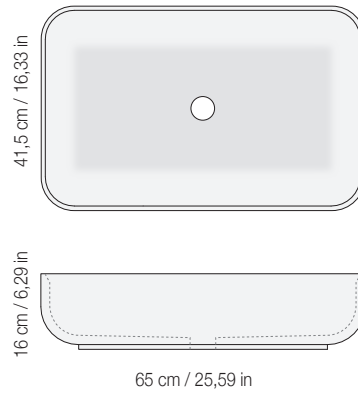

50 cm / 19,68 in

16 cm / 6,29 in

50 cm / 19,68 in

50 BOWL

41,5 cm / 16,33 in

16 cm / 6,29 in

41,5 cm / 16,33 in

41,5 BOWL

## Nabhi Collection

- Peso bowl: 29 kg
- Volume cassa bowl: 80 x 56 h35 cm
- Predisposizione foro per pileta, diametro 5 cm (pileta a richiesta)
- Bowl weight: 29 kg
- Crate volume: 31,49 x 22,04 h13,78 in
- Drain hole 1,96 in diameter (drain on demand)

Verde Ming  
Green Ming

Emperador Dark  
Emperador Dark

Onice Bianco  
White Onyx

- Peso bowl: 31 kg
- Volume cassa bowl: 80 x 56 h35 cm
- Predisposizione foro per pileta, diametro 5 cm (pileta a richiesta)
- Bowl weight: 31 kg
- Crate volume: 31,49 x 22,04 h13,78 in
- Drain hole 1,96 in diameter (drain on demand)