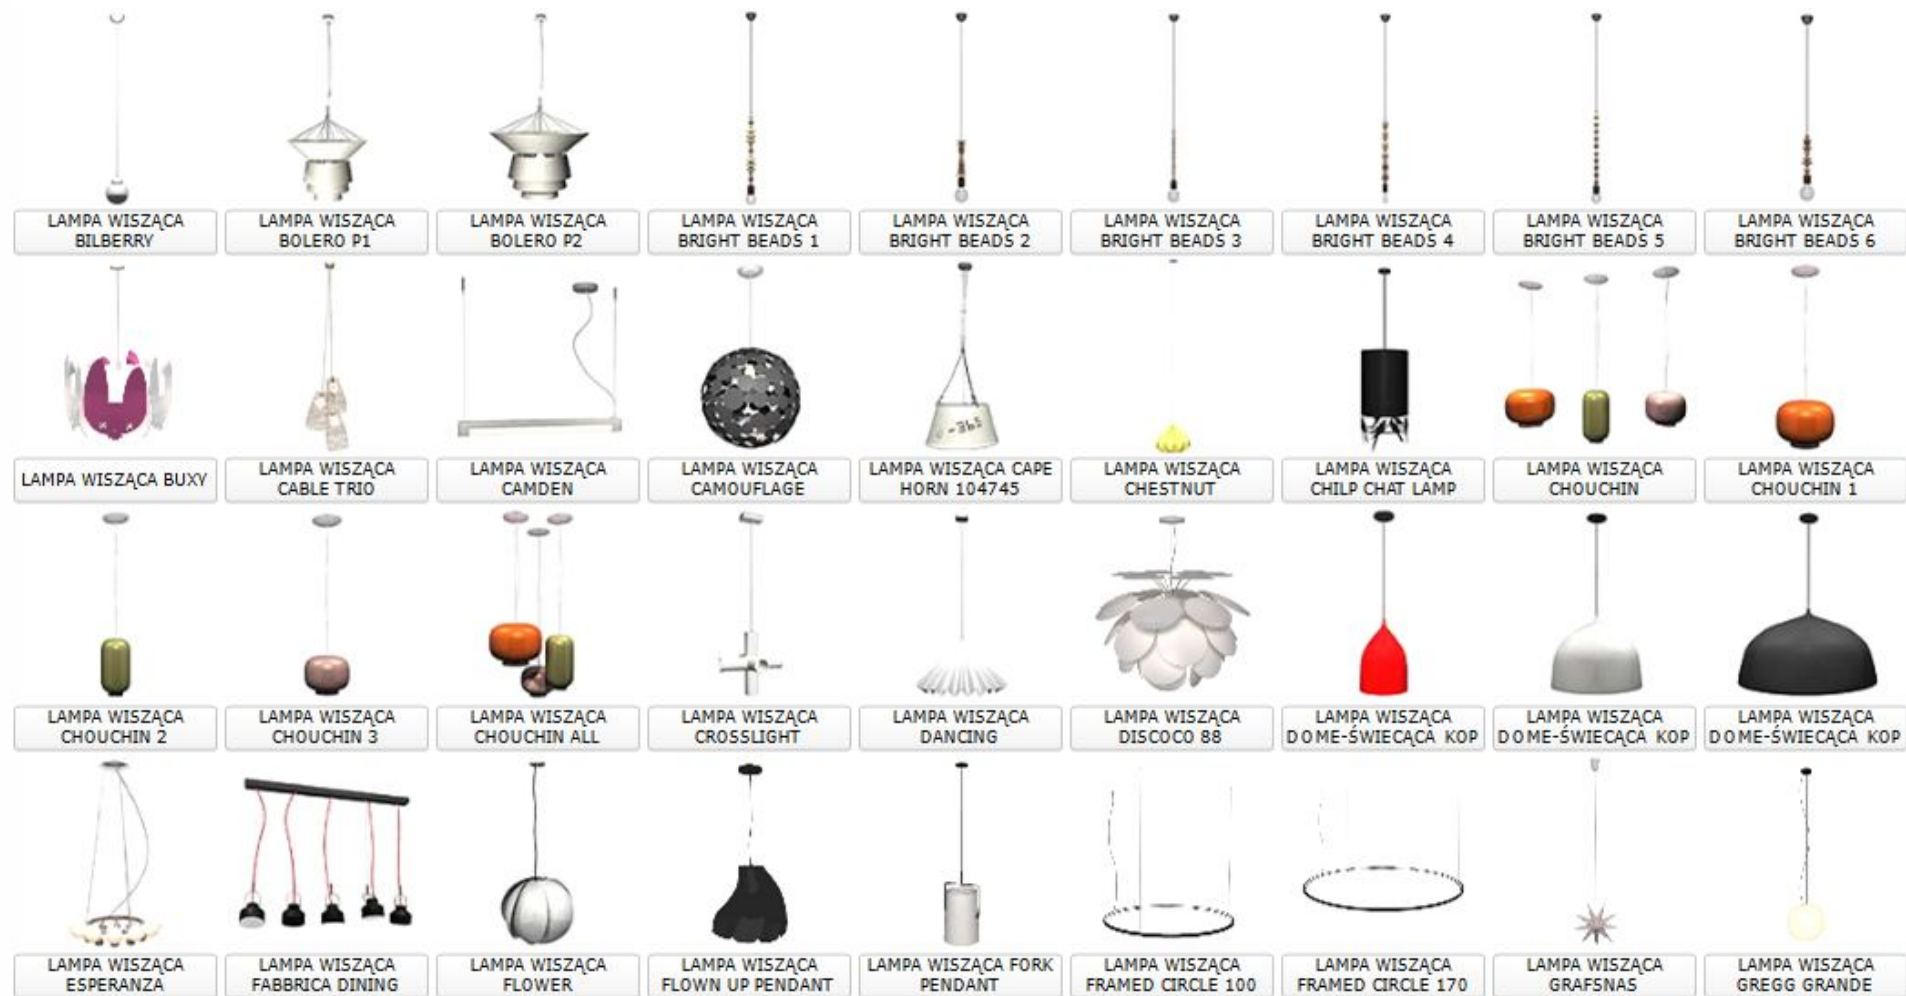

LAMPA ŚCIENNA FORK WALL

LAMPA ŚCIENNA IC LIGHT W1

LAMPA ŚCIENNA IC LIGHT W2

LAMPA ŚCIENNA JJ JUNIOR

LAMPA ŚCIENNA LA LAMPADA WALL 20

LAMPA ŚCIENNA LA LAMPADA WALL 30

LAMPA ŚCIENNA LA LAMPADA WALL 45

LAMPA ŚCIENNA LAMPE DE MARSELLIE

LAMPA ŚCIENNA LEGEND 105083

LAMPA ŚCIENNA LOOKER 3372

LAMPA ŚCIENNA LOOKER 3773

LAMPA ŚCIENNA N 210

LAMPA ŚCIENNA N 214

12 LAMPY ŚCIENNE

13 LAMPY WISZĄCE

13 LAMPY WISZĄCE

13 LAMPY WISZĄCE

								
LAMPA WISZĄCA GREGG MEDIA	LAMPA WISZĄCA GREGG PICCOLA	LAMPA WISZĄCA HAL	LAMPA WISZĄCA HL012	LAMPA WISZĄCA HUBLOT	LAMPA WISZĄCA IC LIGHT 5	LAMPA WISZĄCA IL RE	LAMPA WISZĄCA ITALIAN DESIGN	LAMPA WISZĄCA JUNE
								
LAMPA WISZĄCA KABOOM	LAMPA WISZĄCA KAPOW	LAMPA WISZĄCA LA LAMPADA PENDANT 20	LAMPA WISZĄCA LA LAMPADA PENDANT 30	LAMPA WISZĄCA LA LAMPADA PENDANT 45	LAMPA WISZĄCA LA LAMPADA PENDANT 80	LAMPA WISZĄCA LE SOLEIL	LAMPA WISZĄCA LEGEND 105084	LAMPA WISZĄCA LES OMBRELLES
								
LAMPA WISZĄCA LIGHTNESS	LAMPA WISZĄCA LOOKER 3770	LAMPA WISZĄCA LOOKER 3771	LAMPA WISZĄCA MHY	LAMPA WISZĄCA MIKADO WHITE	LAMPA WISZĄCA MISCHKA	LAMPA WISZĄCA MOTH	LAMPA WISZĄCA MOTH XL	LAMPA WISZĄCA N 302
								
LAMPA WISZĄCA NENDO W1325 1	LAMPA WISZĄCA NENDO W1325 2	LAMPA WISZĄCA NENDO W1325 3	LAMPA WISZĄCA NEVERENDING GLORY	LAMPA WISZĄCA NEVERENDING GLORY	LAMPA WISZĄCA NEVERENDING GLORY	LAMPA WISZĄCA NEVERENDING GLORY	LAMPA WISZĄCA NEVERENDING GLORY	LAMPA WISZĄCA NEVERENDING GLORY

13 LAMPY WISZĄCE

14 LEŻANKI

LEŻANKA ARCO CHAIR

LEŻANKA BODY RAFT

LEŻANKA DOLCE

LEŻANKA ELLE

LEŻANKA ITEM
N00076

LEŻANKA KEKKE
LCHAIR