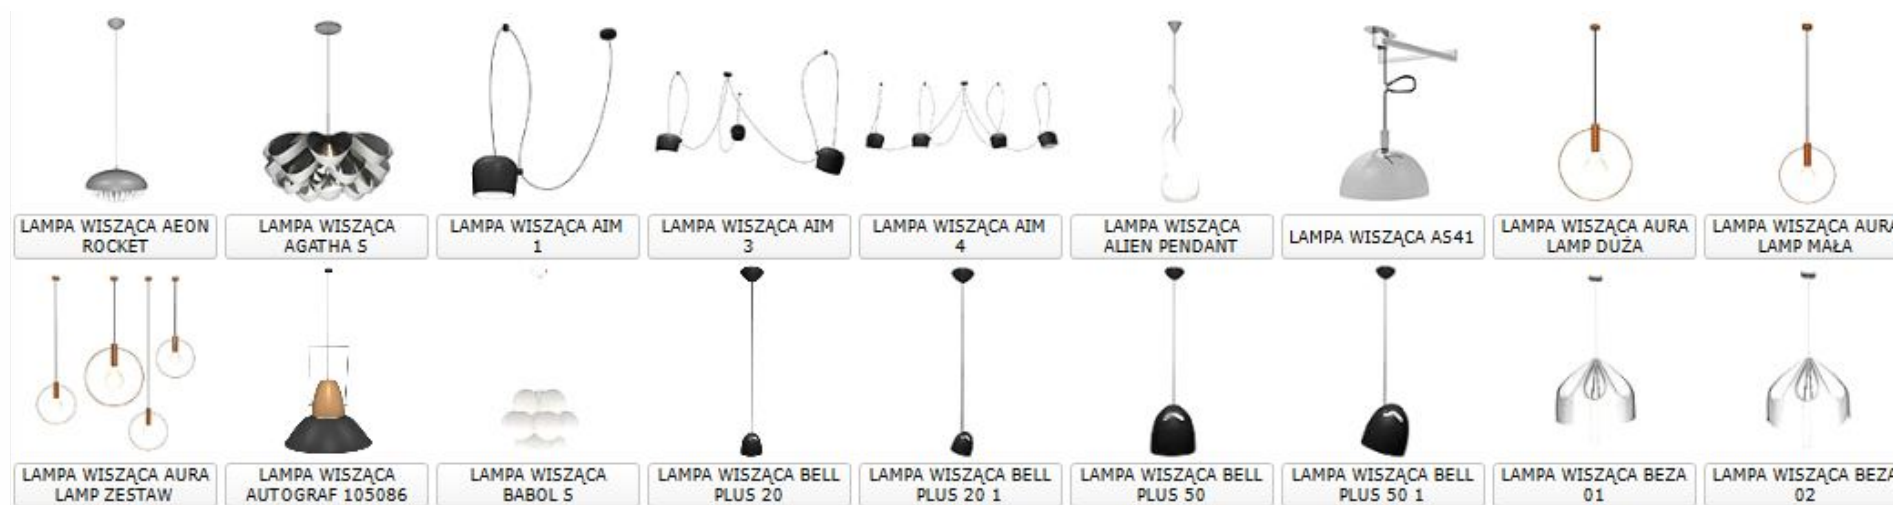

LAMPA ŚCIENNA FORK WALL

LAMPA ŚCIENNA IC LIGHT W1

LAMPA ŚCIENNA IC LIGHT W2

LAMPA ŚCIENNA JJ JUNIOR

LAMPA ŚCIENNA LA LAMPADA WALL 20

LAMPA ŚCIENNA LA LAMPADA WALL 30

LAMPA ŚCIENNA LA LAMPADA WALL 45

LAMPA ŚCIENNA LAMPE DE MARSELLIE

LAMPA ŚCIENNA LEGEND 105083

LAMPA ŚCIENNA LOOKER 3372

LAMPA ŚCIENNA LOOKER 3773

LAMPA ŚCIENNA N 210

LAMPA ŚCIENNA N 214

12 LAMPY ŚCIENNE

13 LAMPY WISZĄCE

13 LAMPY WISZĄCE

13 LAMPY WISZĄCE

								
LAMPA WISZĄCA GREGG MEDIA	LAMPA WISZĄCA GREGG PICCOLA	LAMPA WISZĄCA HAL	LAMPA WISZĄCA HL012	LAMPA WISZĄCA HUBLOT	LAMPA WISZĄCA IC LIGHT 5	LAMPA WISZĄCA IL RE	LAMPA WISZĄCA ITALIAN DESIGN	LAMPA WISZĄCA JUNE
								
LAMPA WISZĄCA KABOOM	LAMPA WISZĄCA KAPOW	LAMPA WISZĄCA LA LAMPADA PENDANT 20	LAMPA WISZĄCA LA LAMPADA PENDANT 30	LAMPA WISZĄCA LA LAMPADA PENDANT 45	LAMPA WISZĄCA LA LAMPADA PENDANT 80	LAMPA WISZĄCA LE SOLEIL	LAMPA WISZĄCA LEGEND 105084	LAMPA WISZĄCA LES OMBRELLES
								
LAMPA WISZĄCA LIGHTNESS	LAMPA WISZĄCA LOOKER 3770	LAMPA WISZĄCA LOOKER 3771	LAMPA WISZĄCA MHY	LAMPA WISZĄCA MIKADO WHITE	LAMPA WISZĄCA MISCHKA	LAMPA WISZĄCA MOTH	LAMPA WISZĄCA MOTH XL	LAMPA WISZĄCA N 302
								
LAMPA WISZĄCA NENDO W1325 1	LAMPA WISZĄCA NENDO W1325 2	LAMPA WISZĄCA NENDO W1325 3	LAMPA WISZĄCA NEVERENDING GLORY	LAMPA WISZĄCA NEVERENDING GLORY	LAMPA WISZĄCA NEVERENDING GLORY	LAMPA WISZĄCA NEVERENDING GLORY	LAMPA WISZĄCA NEVERENDING GLORY	LAMPA WISZĄCA NEVERENDING GLORY