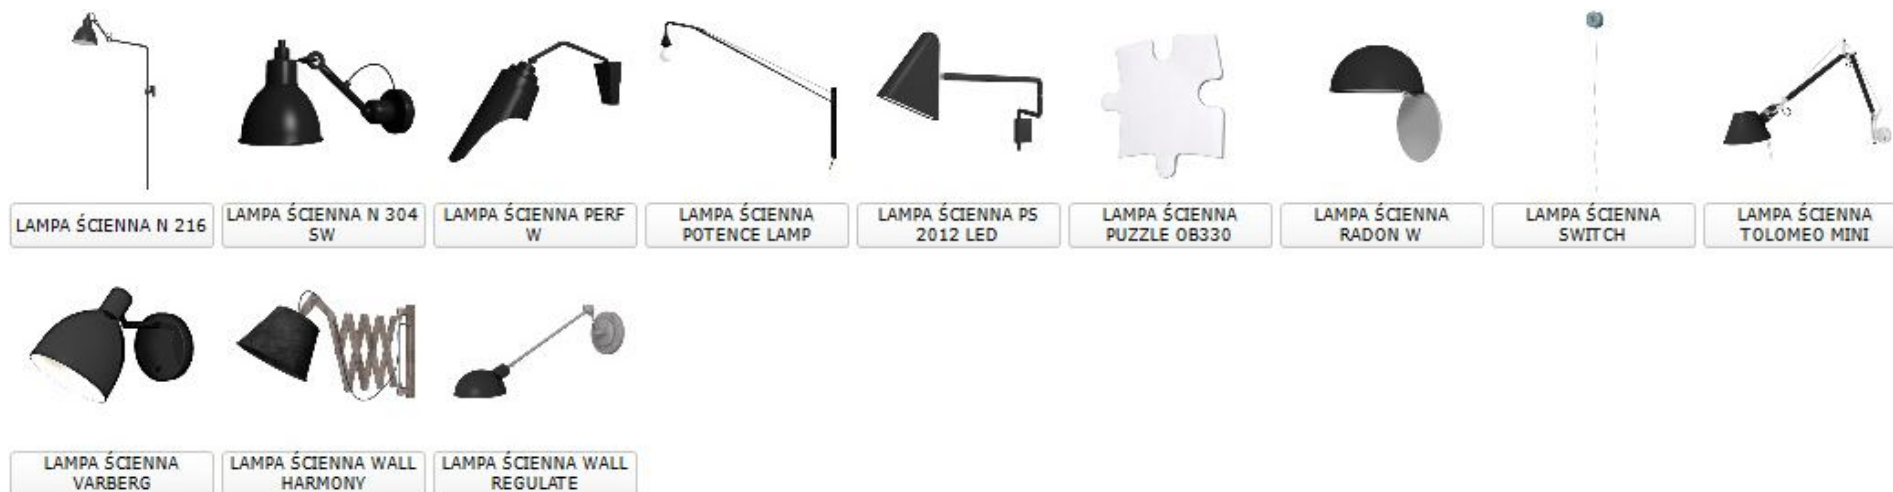

LAMPA ŚCIENNA FORK WALL

LAMPA ŚCIENNA IC LIGHT W1

LAMPA ŚCIENNA IC LIGHT W2

LAMPA ŚCIENNA JJ JUNIOR

LAMPA ŚCIENNA LA LAMPADA WALL 20

LAMPA ŚCIENNA LA LAMPADA WALL 30

LAMPA ŚCIENNA LA LAMPADA WALL 45

LAMPA ŚCIENNA LAMPE DE MARSELLIE

LAMPA ŚCIENNA LEGEND 105083

LAMPA ŚCIENNA LOOKER 3372

LAMPA ŚCIENNA LOOKER 3773

LAMPA ŚCIENNA N 210

LAMPA ŚCIENNA N 214

12 LAMPY ŚCIENNE

13 LAMPY WISZĄCE

13 LAMPY WISZĄCE

13 LAMPY WISZĄCE

								
LAMPA WISZĄCA GREGG MEDIA	LAMPA WISZĄCA GREGG PICCOLA	LAMPA WISZĄCA HAL	LAMPA WISZĄCA HL012	LAMPA WISZĄCA HUBLOT	LAMPA WISZĄCA IC LIGHT 5	LAMPA WISZĄCA IL RE	LAMPA WISZĄCA ITALIAN DESIGN	LAMPA WISZĄCA JUNE
								
LAMPA WISZĄCA KABOOM	LAMPA WISZĄCA KAPOW	LAMPA WISZĄCA LA LAMPADA PENDANT 20	LAMPA WISZĄCA LA LAMPADA PENDANT 30	LAMPA WISZĄCA LA LAMPADA PENDANT 45	LAMPA WISZĄCA LA LAMPADA PENDANT 80	LAMPA WISZĄCA LE SOLEIL	LAMPA WISZĄCA LEGEND 105084	LAMPA WISZĄCA LES OMBRELLES
								
LAMPA WISZĄCA LIGHTNESS	LAMPA WISZĄCA LOOKER 3770	LAMPA WISZĄCA LOOKER 3771	LAMPA WISZĄCA MHY	LAMPA WISZĄCA MIKADO WHITE	LAMPA WISZĄCA MISCHKA	LAMPA WISZĄCA MOTH	LAMPA WISZĄCA MOTH XL	LAMPA WISZĄCA N 302
								
LAMPA WISZĄCA NENDO W1325 1	LAMPA WISZĄCA NENDO W1325 2	LAMPA WISZĄCA NENDO W1325 3	LAMPA WISZĄCA NEVERENDING GLORY	LAMPA WISZĄCA NEVERENDING GLORY	LAMPA WISZĄCA NEVERENDING GLORY	LAMPA WISZĄCA NEVERENDING GLORY	LAMPA WISZĄCA NEVERENDING GLORY	LAMPA WISZĄCA NEVERENDING GLORY