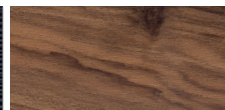

Rosso Francia
Red France

Ebano
Ebony

Travertino paglierino
Travertino paglierino

TOP

Marmo / *Marble*

Bianco Calacatta
White Calacatta

Bianco Estremoz
White Estremoz

Bianco Sivec
White Sivec

TOP

Legno / *Wood*

Larice spazzolato
invecchiato
Brushed aged larch

Larice spazzolato color terra
Brushed larch Earth color

Noce
Walnut Wood

POGGIAGOMITI ELBOW RESTS

Pelle naturale
Natural leather

SU RICHIESTA OPZIONALE OPTIONAL REQUEST