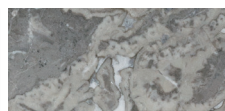

TELAIO E COLONNA / FRAME AND COLUMN

CILINDRI BASI CYLINDER BASES

Marmo / *Marble*

Bianco Calacatta
White Calacatta

Bianco Estremoz
White Estremoz

Bianco Sivec
White Sivec

Nero Marquina
Black Marquina

Grigio St. Marie
Grey St. Marie

Rosso Francia
Red France

Ebano
Ebony

Travertino paglierino
Travertino paglierino

TOP

Marmo / *Marble*

Bianco Calacatta
White Calacatta

Bianco Estremoz
White Estremoz

Bianco Sivec
White Sivec

TOP

Legno / *Wood*

Larice spazzolato
invecchiato
Brushed aged larch

Larice spazzolato color terra
Brushed larch Earth color

Noce
Walnut Wood

POGGIAGOMITI ELBOW RESTS

Pelle naturale
Natural leather

SU RICHIESTA OPZIONALE OPTIONAL REQUEST