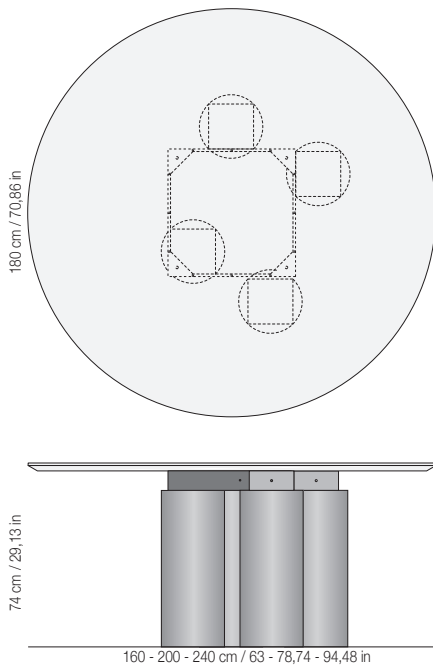

kreoo

DESIGN ENZO BERTI

Arcaico

ARCAICO / ARCAICO

- Il top viene realizzato il legno (W), in marmo alleggerito honey comb (Mhc) o in marmo (M) dello spessore di 3 cm.
- Peso top 160 in W: 39 kg
- Peso top rotondo 180 in W: 65 kg
- Peso top 200 in W: 49 kg
- Peso top 240 in W: 60 kg
- Peso top 160 in M/Mhc: 116/43 kg
- Peso top rotondo 180 in M/Mhc: 206/110 kg
- Peso top 200 in M/Mhc: 146/52 kg
- Peso top 240 in M/Mhc: 175/74 kg
- L'imballo dell'arcaico comprende il top, le colonne e il telaio.
- Volume cassa top 160: 175 x 120 h120 cm
- Volume cassa top 200: 215 x 120 h120 cm
- Volume cassa top 240: 255 x 120 h120 cm

- Top is available in wood (W), in lightened marble honey comb (Mhc) or in 1,18 in thick marble (M).
- Weight top in 63 inL W: kg 39
- Weight round top in 70,86 inL W: kg 65
- Weight top in 78,74 inL W: kg 49
- Weight top in 94,48 inL W: kg 60
- Weight top in 93 inL M/Mhc: kg 116/43
- Weight round top in 70,86 inL M/Mhc: kg 206/110
- Weight top in 78,74 inL M/Mhc: kg 146/52
- Weight top in 94,48 inL M/Mhc: kg 175/74
- The counter top, columns and frame are included in the crate.
- Crate volume 63 inL top: 68,89x47,24 h 47,24 in
- Crate volume 78,74 inL top: 84,64x47,24 h47,24 in
- Crate volume 94,48 inL top: 100,39x47,24 h47,24 in

ARCAICO TONDO / ROUND TOP ARCAICO

- Peso colonna in marmo: kg 88
- Peso telaio top 160: kg 13,5
- Peso telaio top 200: kg 20,5
- Peso telaio top 240: kg 24
- Weight of marble column: kg 88
- Weight of frame top 63 inL: kg 13,5
- Weight of frame top 78,74 inL: kg 20,5
- Weight of frame top 94,48 inL: kg 24