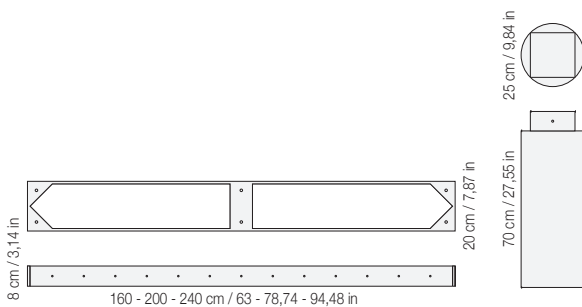

kreoo

DESIGN ENZO BERTI

Arcaico

ARCAICO / ARCAICO

- Il top viene realizzato il legno (W), in marmo alleggerito honey comb (Mhc) o in marmo (M) dello spessore di 3 cm.
- Peso top 160 in W: 39 kg
- Peso top rotondo 180 in W: 65 kg
- Peso top 200 in W: 49 kg
- Peso top 240 in W: 60 kg
- Peso top 160 in M/Mhc: 116/43 kg
- Peso top rotondo 180 in M/Mhc: 206/110 kg
- Peso top 200 in M/Mhc: 146/52 kg
- Peso top 240 in M/Mhc: 175/74 kg
- L'imballo dell'arcaico comprende il top, le colonne e il telaio.
- Volume cassa top 160: 175 x 120 h120 cm
- Volume cassa top 200: 215 x 120 h120 cm
- Volume cassa top 240: 255 x 120 h120 cm

- Top is available in wood (W), in lightened marble honey comb (Mhc) or in 1,18 in thick marble (M).
- Weight top in 63 inL W: kg 39
- Weight round top in 70,86 inL W: kg 65
- Weight top in 78,74 inL W: kg 49
- Weight top in 94,48 inL W: kg 60
- Weight top in 93 inL M/Mhc: kg 116/43
- Weight round top in 70,86 inL M/Mhc: kg 206/110
- Weight top in 78,74 inL M/Mhc: kg 146/52
- Weight top in 94,48 inL M/Mhc: kg 175/74
- The counter top, columns and frame are included in the crate.
- Crate volume 63 inL top: 68,89x47,24 h 47,24 in
- Crate volume 78,74 inL top: 84,64x47,24 h47,24 in
- Crate volume 94,48 inL top: 100,39x47,24 h47,24 in

ARCAICO TONDO / ROUND TOP ARCAICO

- Peso colonna in marmo: kg 88
- Peso telaio top 160: kg 13,5
- Peso telaio top 200: kg 20,5
- Peso telaio top 240: kg 24
- Weight of marble column: kg 88
- Weight of frame top 63 inL: kg 13,5
- Weight of frame top 78,74 inL: kg 20,5
- Weight of frame top 94,48 inL: kg 24