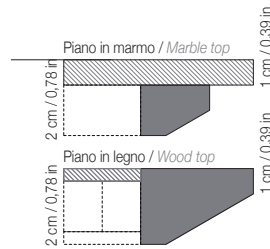

kreoo

DESIGN ENZO BERTI

Arcaico

ARCAICO / ARCAICO

- Il top viene realizzato il legno (W), in marmo alleggerito honey comb (Mhc) o in marmo (M) dello spessore di 3 cm.
- Peso top 160 in W: 39 kg
- Peso top rotondo 180 in W: 65 kg
- Peso top 200 in W: 49 kg
- Peso top 240 in W: 60 kg
- Peso top 160 in M/Mhc: 116/43 kg
- Peso top rotondo 180 in M/Mhc: 206/110 kg
- Peso top 200 in M/Mhc: 146/52 kg
- Peso top 240 in M/Mhc: 175/74 kg
- L'imballo dell'arcaico comprende il top, le colonne e il telaio.
- Volume cassa top 160: 175 x 120 h120 cm
- Volume cassa top 200: 215 x 120 h120 cm
- Volume cassa top 240: 255 x 120 h120 cm

- Top is available in wood (W), in lightened marble honey comb (Mhc) or in 1,18 in thick marble (M).
- Weight top in 63 inL W: kg 39
- Weight round top in 70,86 inL W: kg 65
- Weight top in 78,74 inL W: kg 49
- Weight top in 94,48 inL W: kg 60
- Weight top in 93 inL M/Mhc: kg 116/43
- Weight round top in 70,86 inL M/Mhc: kg 206/110
- Weight top in 78,74 inL M/Mhc: kg 146/52
- Weight top in 94,48 inL M/Mhc: kg 175/74
- The counter top, columns and frame are included in the crate.
- Crate volume 63 inL top: 68,89x47,24 h 47,24 in
- Crate volume 78,74 inL top: 84,64x47,24 h47,24 in
- Crate volume 94,48 inL top: 100,39x47,24 h47,24 in

ARCAICO TONDO / ROUND TOP ARCAICO

- Peso colonna in marmo: kg 88
- Peso telaio top 160: kg 13,5
- Peso telaio top 200: kg 20,5
- Peso telaio top 240: kg 24
- Weight of marble column: kg 88
- Weight of frame top 63 inL: kg 13,5
- Weight of frame top 78,74 inL: kg 20,5
- Weight of frame top 94,48 inL: kg 24