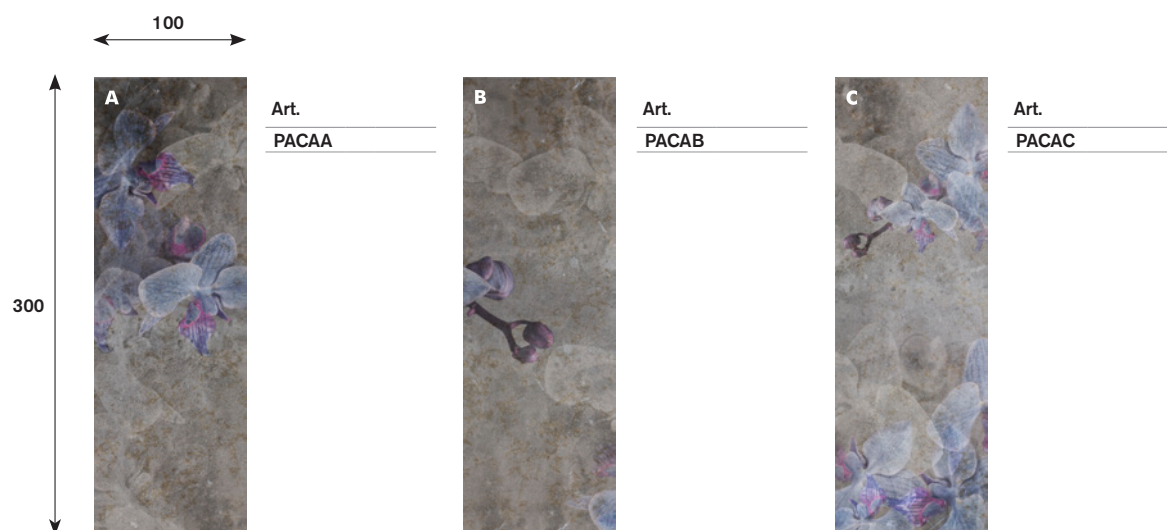

PAPER Collection

Carta da parati decoro CALYPSO per rivestimento pareti.

Wall paper CALYPSO decoration for wall covering.

Papel pintado decorado CALYPSO para revestimiento a pared.

Decorazione CALYPSO

CALYPSO decoration

Decoración CALYPSO