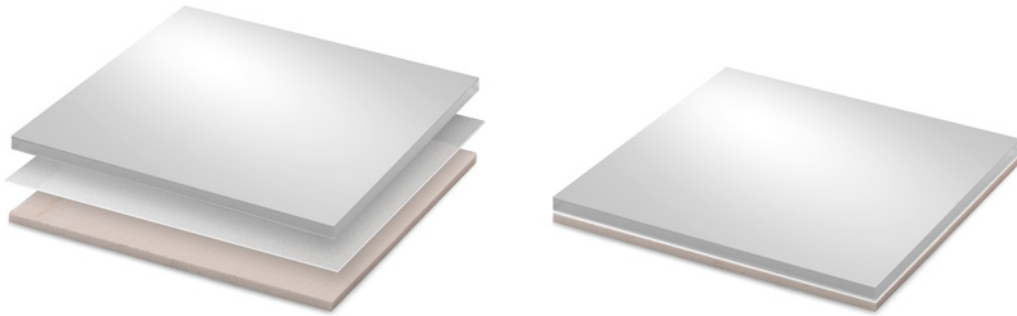

NEW
glass
 MIRROR

Rivestimento formato dall'accoppiamento di stratifica tra specchio sp.5mm e ceramica sp.3 mm, per uno spessore totale di circa 9mm. Glass nasce grazie alla tecnologia di incollaggio sottovuoto e in temperatura con uno speciale sigillante posto tra la lastra di ceramica e quella di specchio creando un unico elemento resistente all'umidità e agli agenti chimici, dalle finiture superficiali personalizzabili. Il rivestimento finitura SPECCHIO 02 è disponibile nel formato 100x100cm e su misura.

Covering formed by the stratified match of a layer of 5mm mirror and a layer of 3mm ceramic for a total thickness of around 9mm. Glass can be produced thanks to a technology that, with a process of high-temperature vacuum-sealing with a special sealant put between the ceramic and the glass sheets, creates a single element. This new element is resistant to moisture and chemical agents. This covering in SPECCHIO 02 finish is available in tiles of 100x100 cm and in customized sizes.