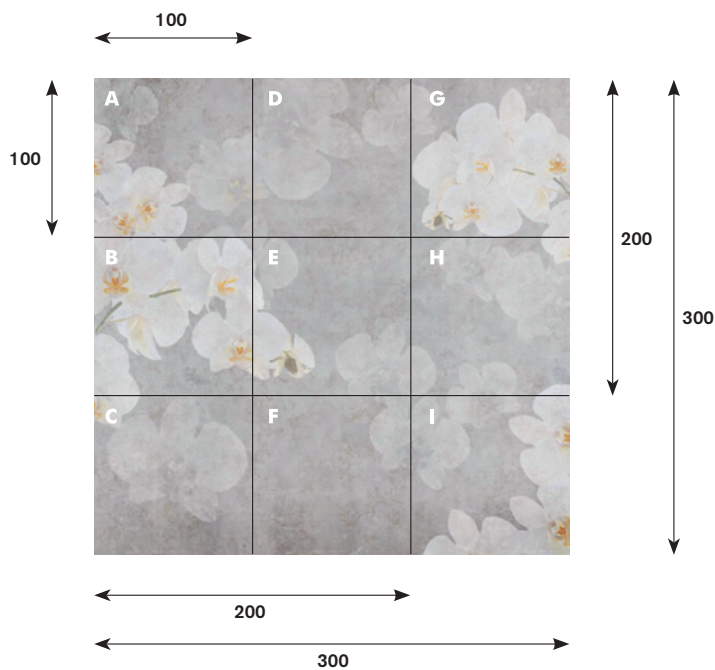

GLASS Decor Collection

Piastrelle con decoro CHERRY per rivestimento pareti, BORDO GREZZO, spessore 9 mm.

Tiles with CHERRY decoration for wall covering, ROUGH EDGE, 9mm thickness.

Baldosas con decorado CHERRY para revestimiento a pared, CANTO SIN PULIR, grosor 9 mm.

Decorazione CHERRY

CHERRY decoration

Decoración CHERRY

Su richiesta BORDO FILO LUCIDO. - SMOOTH EDGE upon request. - Sobre pedido CANTO PULIDO.