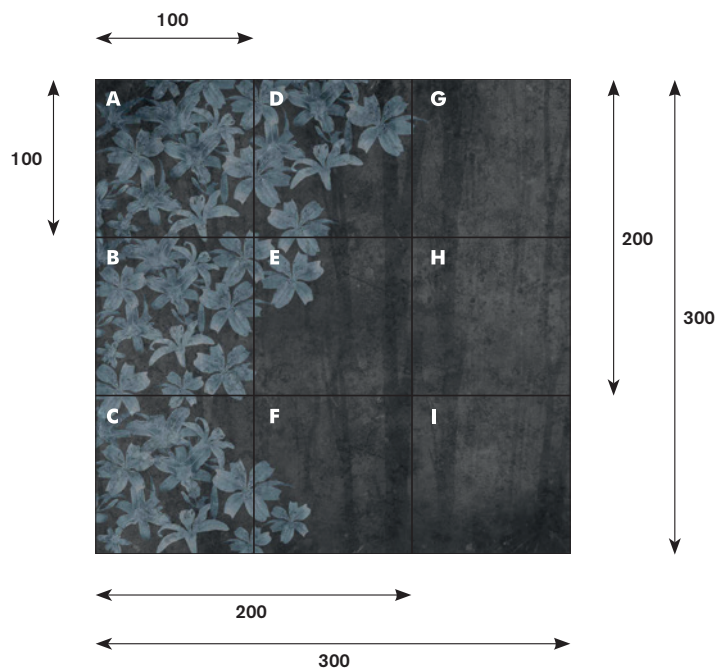

GLASS Decor Collection

Piastrelle con decoro GARDEN per rivestimento pareti, BORDO GREZZO, spessore 9 mm.

Tiles with GARDEN decoration for wall covering, ROUGH EDGE, 9mm thickness.

Baldosas con decorado GARDEN para revestimiento a pared, CANTO SIN PULIR, grosor 9 mm.

Decorazione GARDEN

GARDEN decoration

Decoración GARDEN

Su richiesta BORDO FILO LUCIDO. - SMOOTH EDGE upon request. - Sobre pedido CANTO PULIDO.