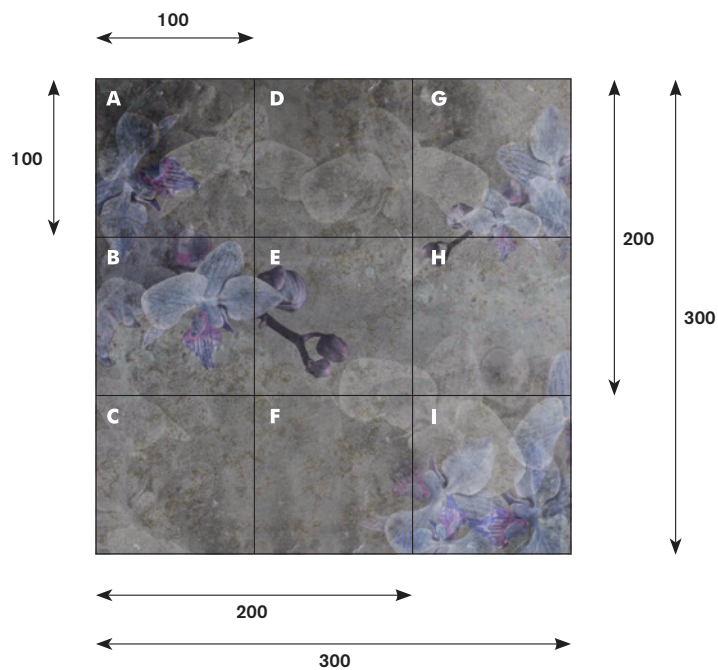

GLASS Decor Collection

Piastrelle con decoro CALYPSO per rivestimento pareti, BORDO GREZZO, spessore 9 mm.

Tiles with CALYPSO decoration for wall covering, ROUGH EDGE, 9mm thickness.

Baldosas con decorado CALYPSO para revestimiento a pared, CANTO SIN PULIR, grosor 9 mm.

Decorazione CALYPSO

CALYPSO decoration

Decoración CALYPSO

Su richiesta BORDO FILO LUCIDO. - SMOOTH EDGE upon request. - Sobre pedido CANTO PULIDO.