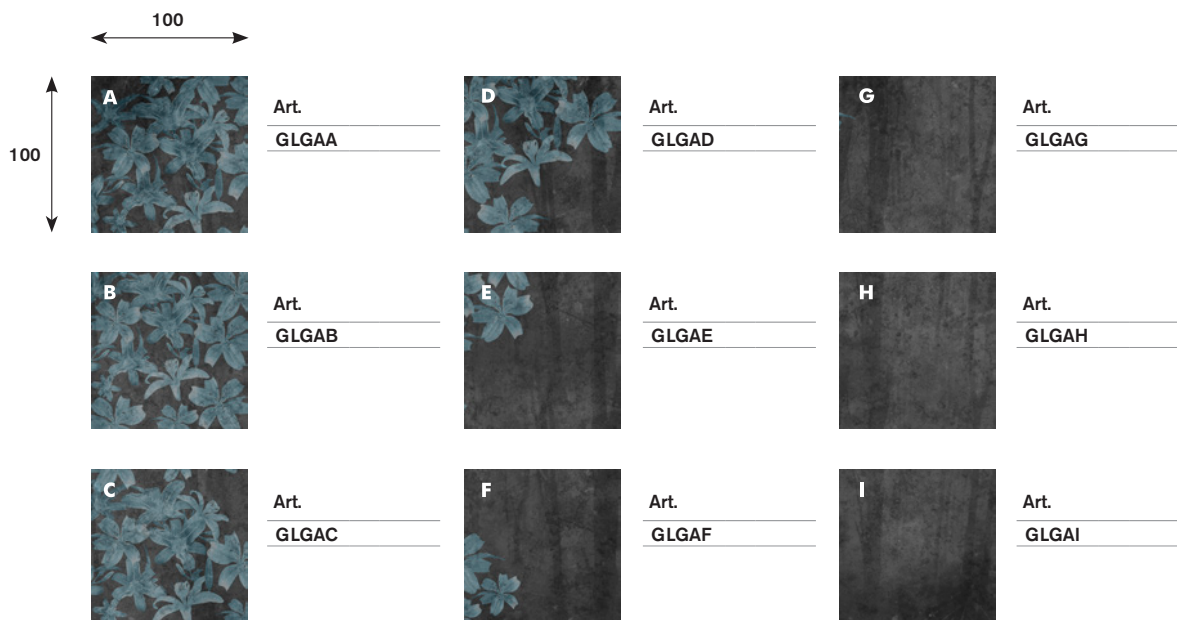

GLASS Decor Collection

Piastrelle con decoro GARDEN per rivestimento pareti, BORDO GREZZO, spessore 9 mm.

Tiles with GARDEN decoration for wall covering, ROUGH EDGE, 9mm thickness.

Baldosas con decorado GARDEN para revestimiento a pared, CANTO SIN PULIR, grosor 9 mm.

Decorazione GARDEN

GARDEN decoration

Decoración GARDEN

Su richiesta BORDO FILO LUCIDO. - SMOOTH EDGE upon request. - Sobre pedido CANTO PULIDO.