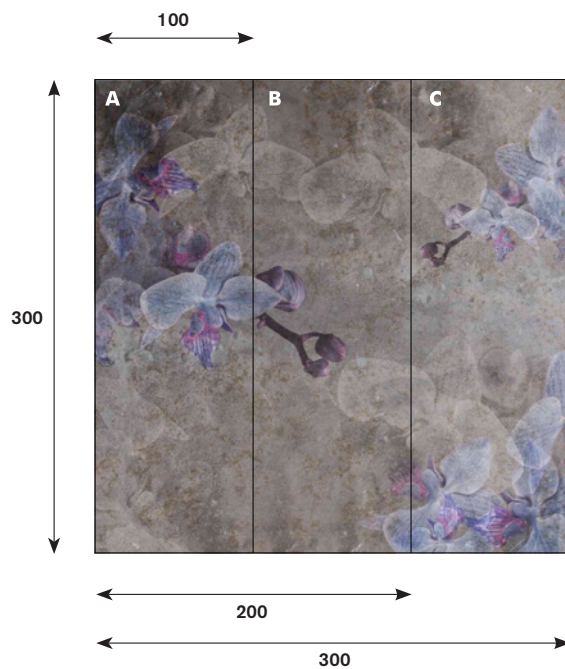

PAPER Collection

Carta da parati decoro CALYPSO per rivestimento pareti.

Wall paper CALYPSO decoration for wall covering.

Papel pintado decorado CALYPSO para revestimiento a pared.

Decorazione CALYPSO

CALYPSO decoration

Decoración CALYPSO