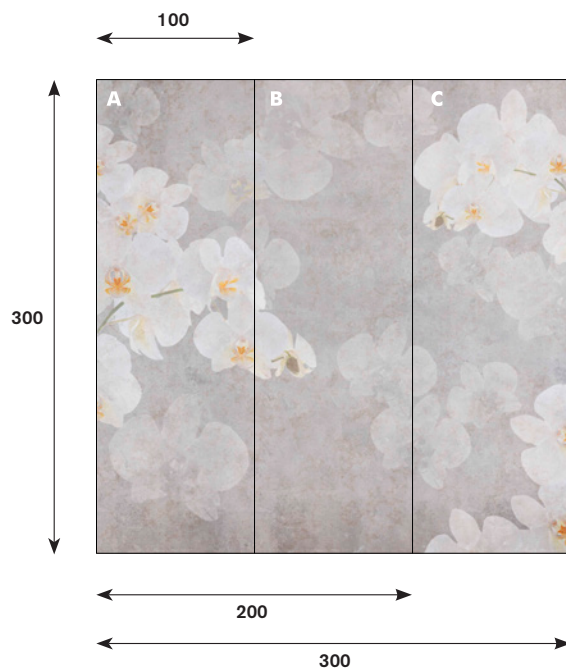

PAPER Collection

Carta da parati decoro CHERRY per rivestimento pareti.

Wall paper CHERRY decoration for wall covering.

Papel pintado decorado CHERRY para revestimiento a pared.

Decorazione CHERRY

CHERRY decoration

Decoración CHERRY