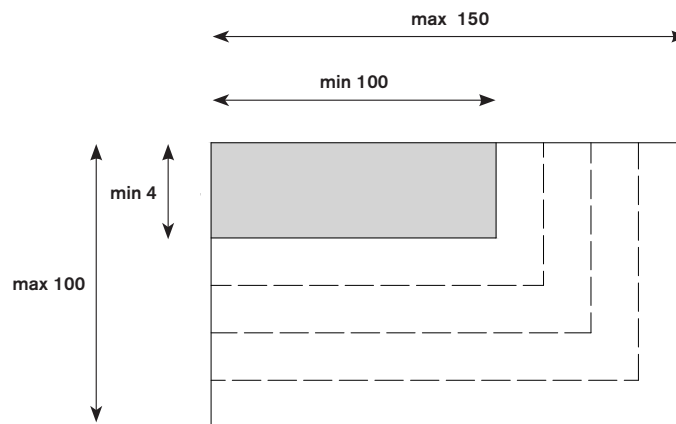

Tiles in SPECCHIO finish for wall covering, ROUGH EDGE, 9mm thickness.

Baldosa a ESPEJO para revestimiento a pared, CANTO SIN PULIR, grosor 9 mm.

Art.

GLMRA

SU MISURA

MADE-TO-MEASURE TILES

A MEDIDA

Prezzo al cm lineare

Price per linear cm

Precio al cm lineal

Art.	H cm	L cm	GLASS Mirrors
GLMR01	4 → 60	100 → 150	
GLMR02	61 → 100	100 → 150	

Su richiesta BORDO FILO LUCIDO. - *SMOOTH EDGE upon request.* - Sobre pedido CANTO PULIDO.