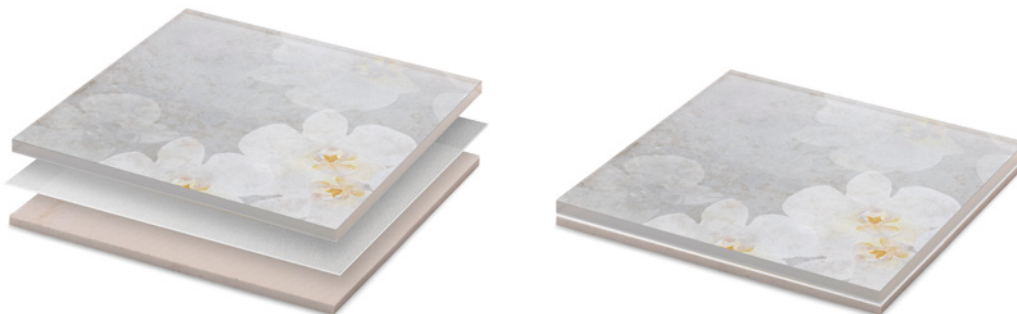

GLASS COLLECTION

NEW
glass
D E C O R

Rivestimento formato dall'accoppiamento di stratifica tra cristallo trasparente sp.5mm, decoro e ceramica sp.3mm, per uno spessore totale di circa 9mm. Glass nasce grazie alla tecnologia di incollaggio sottovuoto e in temperatura con uno speciale sigillante posto tra la lastra di ceramica e quella di cristallo creando un unico elemento resistente all'umidità e agli agenti chimici, dalle finiture superficiali personalizzabili. Il rivestimento è disponibile nei 3 decori:

- CHERRY
- CALYPSO
- GARDEN

Ciascuno dei 3 decori è disponibile in piastrelle 100x100 cm.

Covering formed by the stratified match of a layer of 5mm transparent glass, a layer of decoration, and a layer of 3mm ceramic for a total thickness of around 9mm. Glass can be produced thanks to a technology that, with a process of high-temperature vacuum-sealing with a special sealant put between the ceramic and the glass sheets, creates a single element. This new element is resistant to moisture and chemical agents and has customized finishes. This covering is available in the following 3 decorations:

- CHERRY
- CALYPSO
- GARDEN

Each one of the three decorations is available in 100x100 cm tiles.

Revestimiento formado por el acoplamiento de estratificación entre cristal transparente grosor 5 mm, papel decorado y cerámica grosor 3 mm, con un grosor total de aproximadamente 9 mm. Glass nace gracias a la tecnología de encolaje en vacío y temperatura con una cola especial sellante colocada entre la lastra de cerámica y la de cristal creando un único elemento resistente a la humedad y a los agentes químicos, consiguiendo un acabado superficial personalizable. El revestimiento está disponible en 3 decorados: