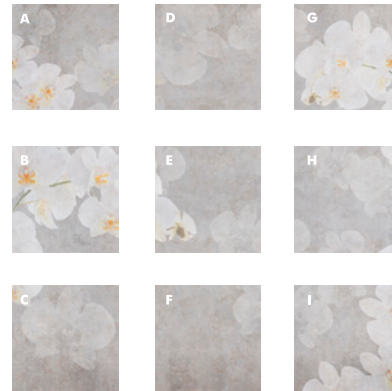

GLASS Decor Collection

Decori disponibili

Available patterns

Decoraciones disponibles.

CHERRY

L300xH300

L100xH100

L100xH100