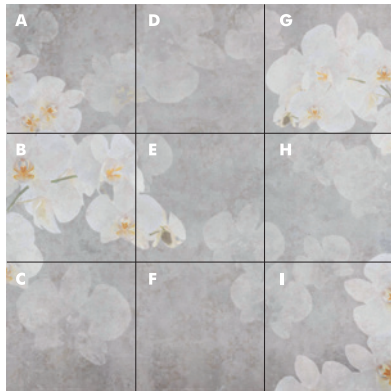

GLASS Decor Collection

Decori disponibili

Available patterns

Decoraciones disponibles.

CHERRY

L300xH300