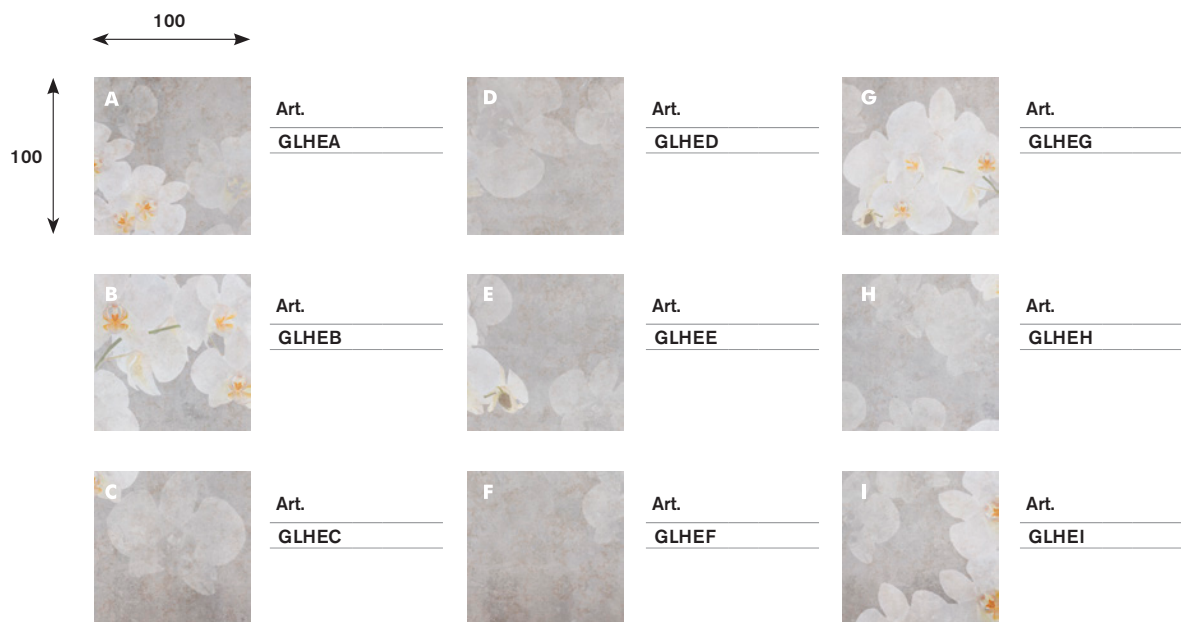

GLASS Decor Collection

Piastrelle con decoro CHERRY per rivestimento pareti, BORDO GREZZO, spessore 9 mm.

Tiles with CHERRY decoration for wall covering, ROUGH EDGE, 9mm thickness.

Baldosas con decorado CHERRY para revestimiento a pared, CANTO SIN PULIR, grosor 9 mm.

Decorazione CHERRY

CHERRY decoration

Decoración CHERRY

Su richiesta BORDO FILO LUCIDO. - SMOOTH EDGE upon request. - Sobre pedido CANTO PULIDO.