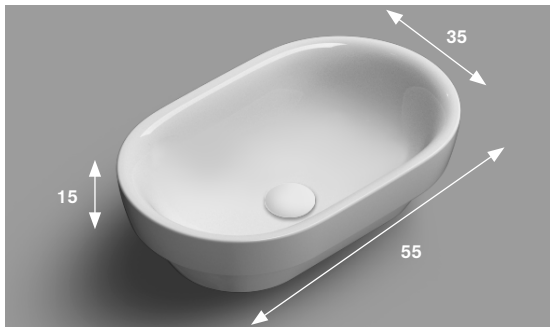

Lavabo de cerámica blanco.

Art.

B.79

LAVABI IN CERAMICA - CERAMIC BASINS - LAVABOS DE CERAMICA

Lavabi in ceramica semincasso.

Semi-recessed ceramic basin.

Lavabo de cerámica de semiencastré.

Inclusa
Included
Incluida

Lavabo in ceramica bianco semincasso.

Semi-recessed ceramic basin.

Lavabo blanco de cerámica de semiencastré.

Altezza lavabo sopra piano 7.5 cm.

The basin is 7.5cm high over the basin top level.

Altura lavabo sobre encimera 7.5 cm.