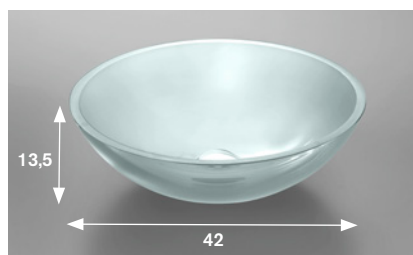

12mm enameled crystal basin. Available in all the colours of our sample chart, no opalite, no silk, no Laminam.

Lavabo de cristal esmaltato grosor 12 mm. Disponible en los colores del nuestro muestrario, no opalite no silk, no Laminam.

Design Arte L. Studio

Art.

B.05

Lavabo in cristallo trasparente extrachiario spessore 12 mm.

Basin in extra clear glass 12mm thickness.

Lavabo de cristal transparente extraclaro grosor 12 mm.

Design Arte L. Studio