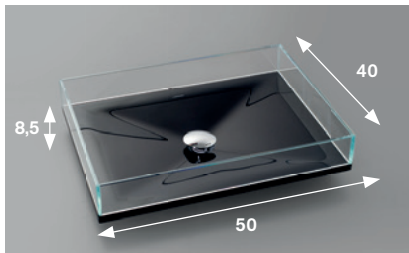

Enameled fusion basin with 8mm thick transparent frame. With stainless steel support.

Lavabo de fusión esmaltado con laterales transparentes extraclaro grosor 8 mm. Con distanciador inox.

Design Arte L. Studio

Art.

BB.807

Lavabo in fusione smaltato con cornice trasparente extrachiaro sp. 8 mm. Da alloggiare a filo top.

Enameled fusion basin with 8mm thick transparent frame. To position on the edge of the top.

Lavabo de fusión esmaltado con laterales transparentes extraclaro grosor 8 mm. Encastrado en la encimera.