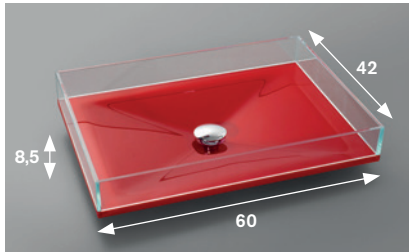

LAVABI IN CRISTALLO - CRYSTAL BASINS - LAVABOS DE CRISTAL

Lavabi in cristallo da appoggio.

Over level crystal basins.

Lavabos de cristal de apoyo.

Inclusa
Included
Incluida

Lavabo in fusione smaltato con cornice trasparente extrachiaro sp. 8 mm. con distanziale inox.

Enameled fusion basin with 8mm thick transparent frame. With stainless steel support.

Lavabo de fusión esmaltado con laterales transparentes extraclaro grosor 8 mm. Con distanciador inox.

Design Arte L. Studio