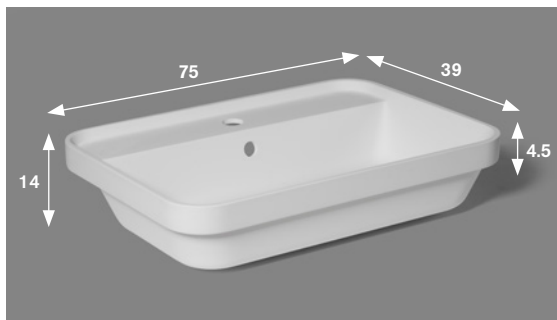

Lavabo de ceramilux de semiencastré.

Inclusa
Included
Incluida

Lavabo in ceramilux bianco semincasso.

White ceramilux semi-recessed basin.

Lavabo blanco de ceramilux de semiencastré.

Art.

B43

LUCIDO
SHINY
BRILLO