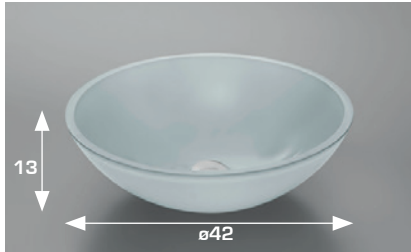

LAVABI IN CRISTALLO - *CRYSTAL BASINS* - LAVABOS DE CRISTAL

Lavabi in cristallo da appoggio.

Over level crystal basins.

Lavabos de cristal de apoyo.

Inclusa
Included
Incluida

Lavabo in cristallo spessore 12 mm. Disponibile solo nel colore Satinato extrachiaro 72.

12mm crystal basin. Available only in Satinato extrachiaro 72.

Lavabo de cristal grosor 12 mm. Disponible solo en el color Satinado Extraclaro 72.