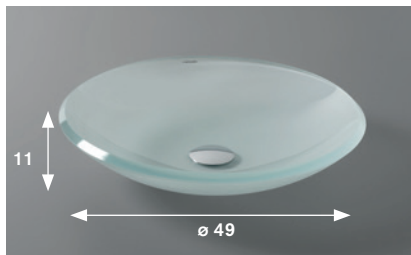

Lavabo in cristallo extrachiaro spessore 16 mm. Disponibile solo nel colore satinato extrachiaro 72.

16mm extra clear matt crystal basin. Available only in satinato extrachiaro 72.

Lavabo de cristal extraclaro grosor 16 mm. Disponible solo en el color Satinado Extraclaro 72.