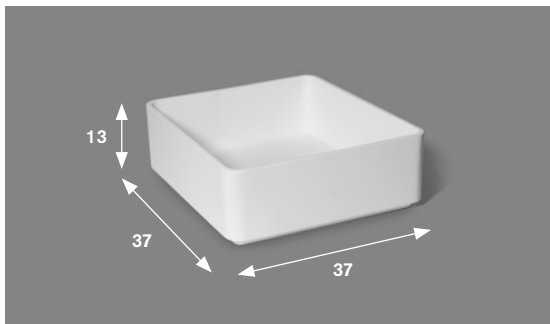

Lavabo in ceramilux bianco da appoggio.

White ceramilux sit on basin.

Lavabo blanco de ceramilux de apoyo.

Art.

B41

LUCIDO
SHINY
BRILLO

OPACO
MATT
MATE