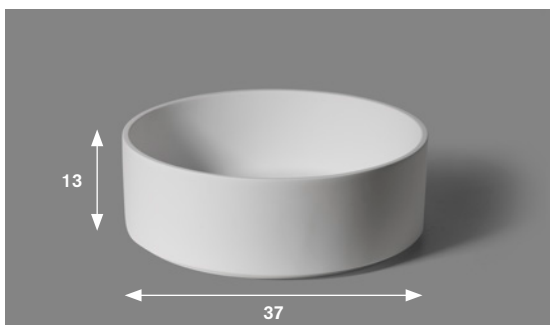

Lavabo in ceramilux bianco da appoggio.

White ceramilux sit on basin.

Lavabo blanco de ceramilux de apoyo.

Art.

B42

LUCIDO
SHINY
BRILLO

OPACO
MATT
MATE