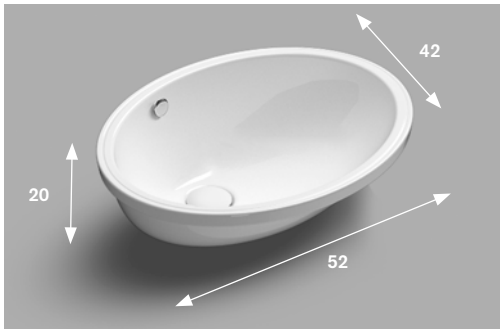

LAVABI IN CERAMICA - CERAMIC BASINS- LAVABOS DE CERAMICA

Lavabi in ceramica sottopiano.

Under level ceramic basins.

Lavabos de cerámica bajo encimera.

Inclusa
Included
Incluida

Lavabo in ceramica bianco con troppo pieno.

Ceramic basin with overflow hole.

Lavabo bianco de cerámica con rebosadero.