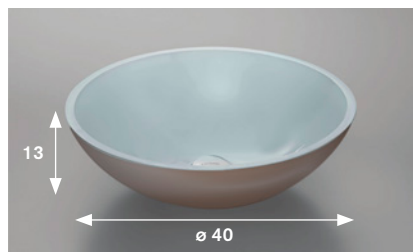

LAVABI IN CRISTALLO - CRYSTAL BASINS - LAVABOS DE CRISTAL

Lavabo in cristallo sottopiano.

Under level crystal basins.

Lavabos de cristal bajo encimera.

Inclusa
Included
Incluida

Lavabo in cristallo smaltato spessore 12 mm. Disponibile nei colori del nostro campionario, no opalite, no silk, no Laminam.

12mm enameled crystal basin. Available in all the colours of our sample chart, no opalite, no silk, no Laminam.

Lavabo de cristal esmaltato grosor 12 mm. Disponible en los colores del nuestro muestrario, no opalite no silk, no Laminam.