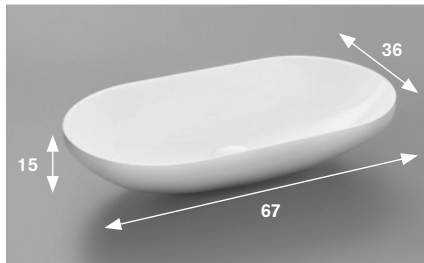

LAVABI IN OPALITE - OPALITE BASINS - LAVABOS DE OPALITE

Lavabi in OPALITE da appoggio.

OPALITE sit on basins.

Lavabos de OPALITE de apoyo.

Inclusa
Included
Incluida

Lavabo termofuso in Opalite da appoggio ovale completo di anello alla base smaltato esternamente bianco lucido o nero lucido.

Thermofused elliptical sit on basin in Opalite with mounting ring at its base. Extrernal finishes: shiny white or black.

Lavabo termofundido de Opalite de apoyo oval con anillo para la base esmaltado externamente blanco brillo o negro brillo.

Design Arte L. Studio