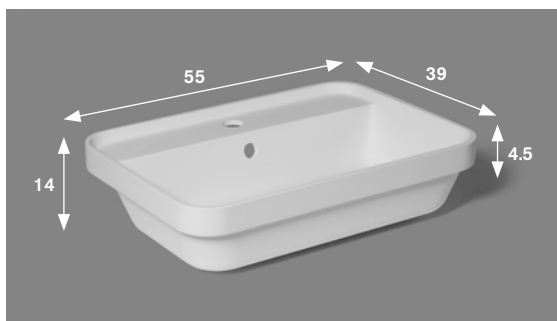

Lavabo in ceramilux bianco semincasso.

White ceramilux semi-recessed basin.

Lavabo blanco de ceramilux de semiencastré.

Art.

B44

LUCIDO
SHINY
BRILLO

OPACO
MATT
MATE