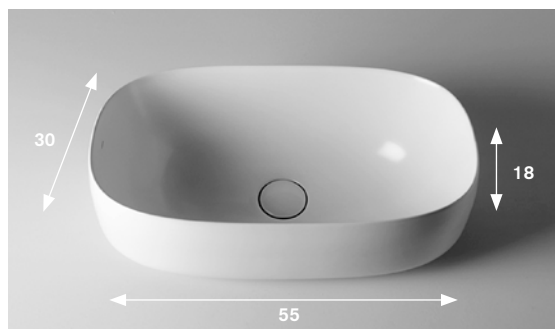

Lavabi in ceramica da appoggio.

Over level white ceramic basins.

Lavabos de cerámica de apoyo.

Inclusa
Included
Incluida

Lavabo in ceramica bianco.

Basin in white ceramic.

Lavabo de cerámica blanco.

Solo con foro rubinetto laterale.

Only with left or right tap hole.

Solo con agujero grifo lateral.

Art.

B.76

Lavabo in ceramica bianco.

Basin in white ceramic.

Lavabo de cerámica blanco.

Art.