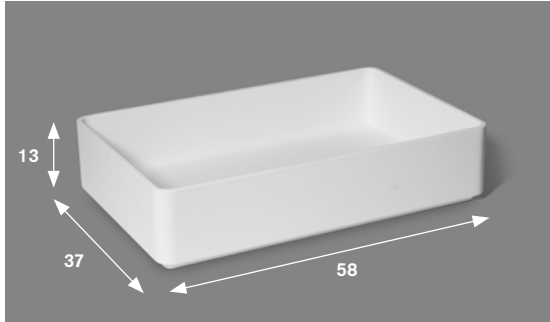

LAVABI IN CERAMILUX - CERAMILUX BASINS - LAVABOS DE CERAMILUX

Lavabi in ceramilux appoggio.

Ceramilux sit on basin.

Lavabo de ceramilux de apoyo.

Inclusa
Included
Incluida

Lavabo in ceramilux bianco da appoggio.

White ceramilux sit on basin.

Lavabo blanco de ceramilux de apoyo.

Art.

B40

LUCIDO
SHINY
BRILLO

OPACO
MATT
MATE