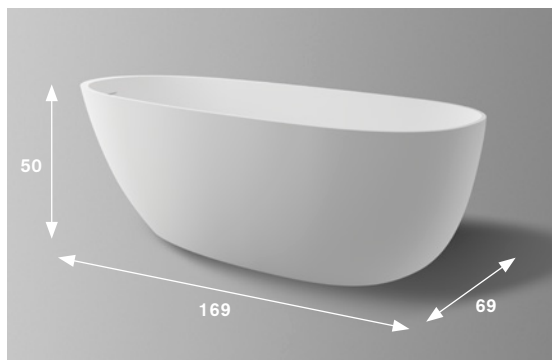

Vasca da bagno ovale in ceramilux e cristalplant.

Oval bath tubs in ceramilux or cristalplant.

Bañera oval de ceramilux o cristalplant.

Art.

VB02

CERAMILUX	CRISTALPLANT
Lucido - Shiny - Brillo	Opaco - Matt - Mate