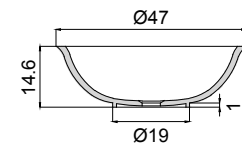

LAVABI IN OPALITE - OPALITE BASINS - LAVABOS DE OPALITE

Lavabi in OPALITE da appoggio.

OPALITE sit on basins.

Lavabos de OPALITE de apoyo.

Inclusa
Included
Incluida

Lavabo termofuso in Opalite da appoggio ovale completo di anello alla base smaltato esternamente bianco lucido o nero lucido.

Thermofused elliptical sit on basin in Opalite with mounting ring at its base. Extrernal finishes: shiny white or black.

Lavabo termofundido de Opalite de apoyo oval con anillo para la base esmaltado externamente blanco brillo o negro brillo.

Design Arte L. Studio

Art.

B.90

BIANCO LUCIDO
SHINY WHITE
BLANCO BRILLO

NERO LUCIDO
SHINY BLACK
NEGRO BRILLO

Lavabo termofuso in Opalite da appoggio tondo completo di anello alla base smaltato esternamente bianco lucido o nero lucido.

Thermofused round sit on basin in Opalite with mounting ring at its base. Extrernal finishes: shiny white or black.

Lavabo termofundido de Opalite de apoyo redondo con anillo para la base esmaltado externamente blanco brillo o negro brillo.

Design Arte L. Studio

Art.

B.91

BIANCO LUCIDO
SHINY WHITE
BLANCO BRILLO

NERO LUCIDO
SHINY BLACK
NEGRO BRILLO

Lavabo termofuso in Opalite da appoggio a tulipano completo di anello alla base smaltato esternamente bianco lucido o nero lucido.

Thermofused tulip sit on basin in Opalite with mounting ring at its base. Extrernal finish: shiny white or black.

Lavabo termofundido de Opalite de apoyo con forma tulipa con anillo para la base esmaltado externamente blanco brillo o negro brillo.

Design Arte L. Studio

Art.

B.93

BIANCO LUCIDO
SHINY WHITE
BLANCO BRILLO

NERO LUCIDO
SHINY BLACK
NEGRO BRILLO

Lavabo termofuso in Opalite da appoggio smaltato esternamente bianco lucido o nero lucido.

Thermofused sit on basin in Opalite. Extrernal finish: shiny white or black.