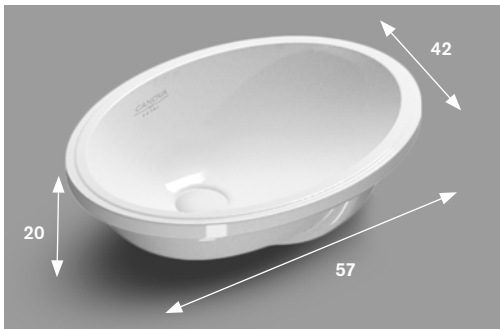

Art.

B.88

LAVABI IN CERAMICA - CERAMIC BASINS- LAVABOS DE CERAMICA

Lavabi in ceramica sottopiano.

Under level ceramic basins.

Lavabos de cerámica bajo encimera.

Inclusa
Included
Incluida

Lavabo in ceramica bianco con troppo pieno.

Ceramic basin with overflow hole.

Lavabo bianco de cerámica con rebosadero.

Art.

B.56

Lavabo in ceramica bianco con troppo pieno.

Ceramic basin with overflow hole.

Lavabo bianco de cerámica con rebosadero.

Art.