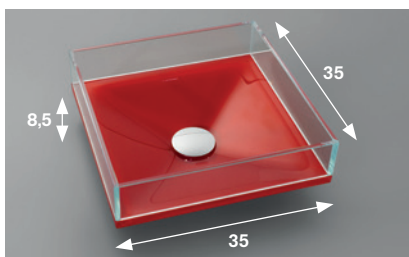

Art.

BB.807

Lavabo in fusione smaltato con cornice trasparente extrachiaro sp. 8 mm. Da alloggiare a filo top.

Enameled fusion basin with 8mm thick transparent frame. To position on the edge of the top.

Lavabo de fusión esmaltado con laterales transparentes extraclaro grosor 8 mm. Encastrado en la encimera.

Design Arte L. Studio

Art.

BB.809 Basin Box

Lavabo in fusione smaltato con cornice trasparente extrachiaro sp. 8 mm. Da alloggiare a filo top.

Enameled fusion basin with 8mm thick transparent frame. To position on the edge of the top.

Lavabo de fusión esmaltado con laterales transparentes extraclaro grosor 8 mm. Encastrado en la encimera.

Design Arte L. Studio

Art.

BB.801 Basin Box

Colori vedi pag. 4/7. - Colours see pages 4/7. - Colores ver pág. 4/7.