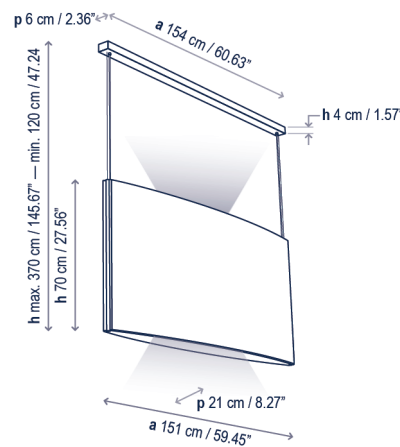

## Descripción lámpara iluminación inferior / Lower lighting lamp description:

120-277V 50/60Hz IP-20 20,5 W LED / CRI: 95 / 3000K 3000 lm fuente de luz / light source 60°

| Ref         | Acabados / Finishing  | Ean13         |
|-------------|---|---------------|
| 11640230196 | Regulable Dali - Florón Negro - Teja<br>Dimmable Dali - Black Canopy - Terracota        | 8435493739311 |
| 11640230197 | Regulable Dali - Florón Negro - Gris Oscuro<br>Dimmable Dali - Black Canopy - Dark Grey | 8435493739328 |
| 11640230198 | Regulable Dali - Florón Negro - Gris Claro<br>Dimmable Dali - Black Canopy - Light Grey | 8435493739335 |